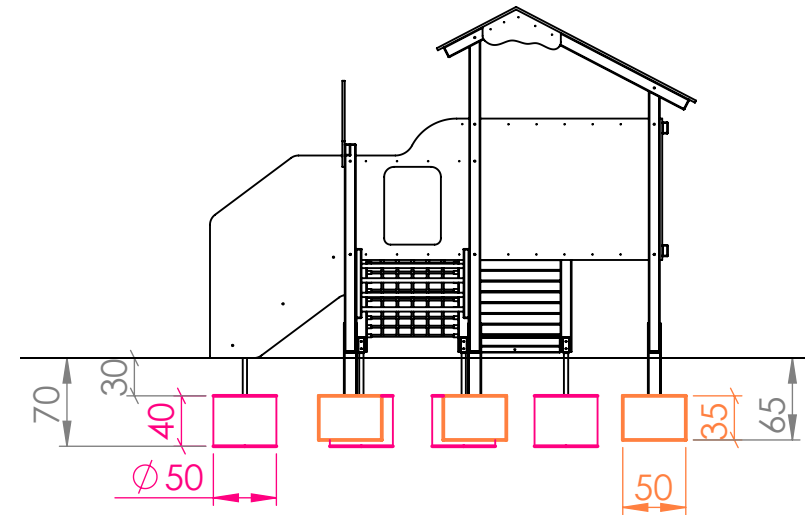

# Smile Basic Spielkombination Vivien - SM161

Fallraum: 660x540cm  
(=Sicherheitsfreiraum)

M 1:50	Smile Mini Spielkombination Vivien SM161
Datum:	
DHW Vertriebs-GmbH Erlaaer Straße 19 A-1230 Wien Tel.: 01/997 10 17 info@freispiel.net www.freispiel.net	

# Smile Basic Spielkombination Vivien - SM161

Fallraum: 660x540cm  
(=Sicherheitsfreiraum)

## Betonfundamente:

6 Stk. 50x50xT35/65cm  
5 Stk. 50ØxT40/70cm