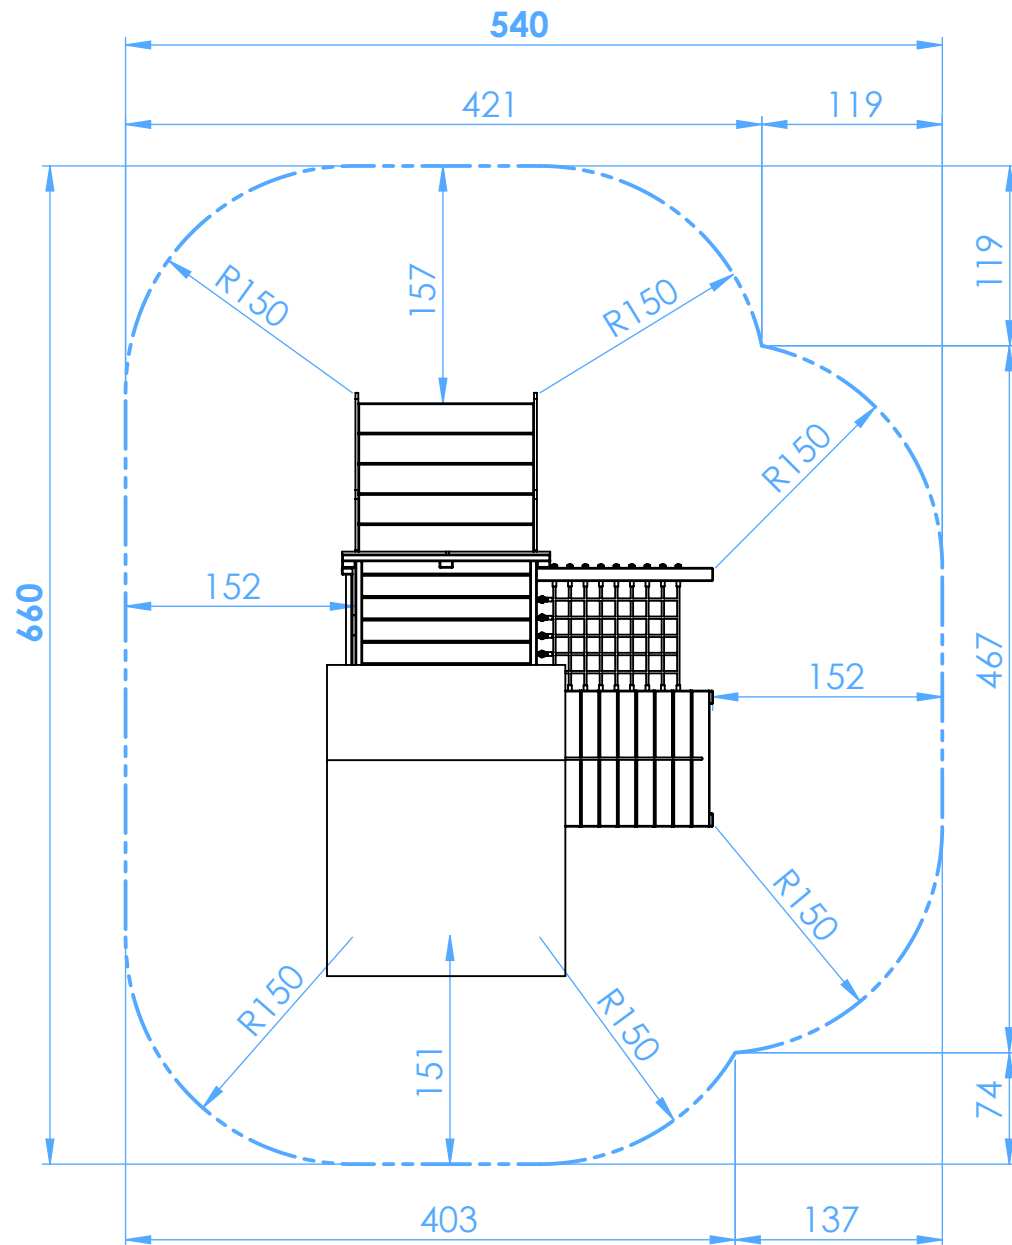

# Smile Basic Spielkombination Vivien - SM161

Fallraum: 660x540cm  
(=Sicherheitsfreiraum)

M 1:50	Smile Mini Spielkombination Vivien SM161
Datum:	
DHW Vertriebs-GmbH Erlaaer Straße 19 A-1230 Wien Tel.: 01/997 10 17 info@freispiel.net www.freispiel.net	

# Smile Basic Spielkombination Vivien - SM161

Fallraum: 660x540cm  
(=Sicherheitsfreiraum)

## Betonfundamente:

6 Stk. 50x50xT35/65cm  
5 Stk. 50ØxT40/70cm