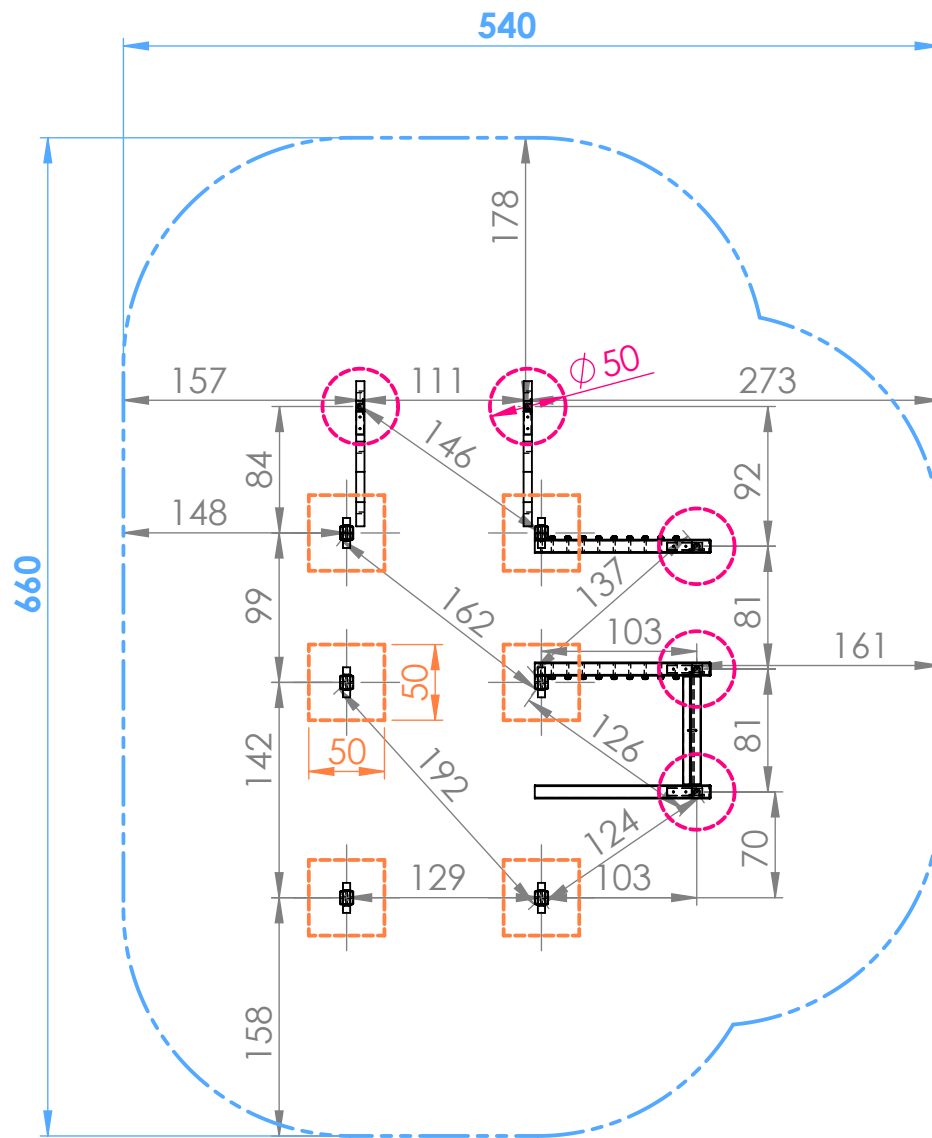

# Smile Basic Spielkombination Vivien - SM161

Fallraum: 660x540cm  
(=Sicherheitsfreiraum)

M 1:50	Smile Mini Spielkombination Vivien SM161
Datum:	
DHW Vertriebs-GmbH Erlaaer Straße 19 A-1230 Wien Tel.: 01/997 10 17 info@freispiel.net www.freispiel.net	

# Smile Basic Spielkombination Vivien - SM161

Fallraum: 660x540cm  
(=Sicherheitsfreiraum)

## Betonfundamente:

6 Stk. 50x50xT35/65cm  
5 Stk. 50ØxT40/70cm