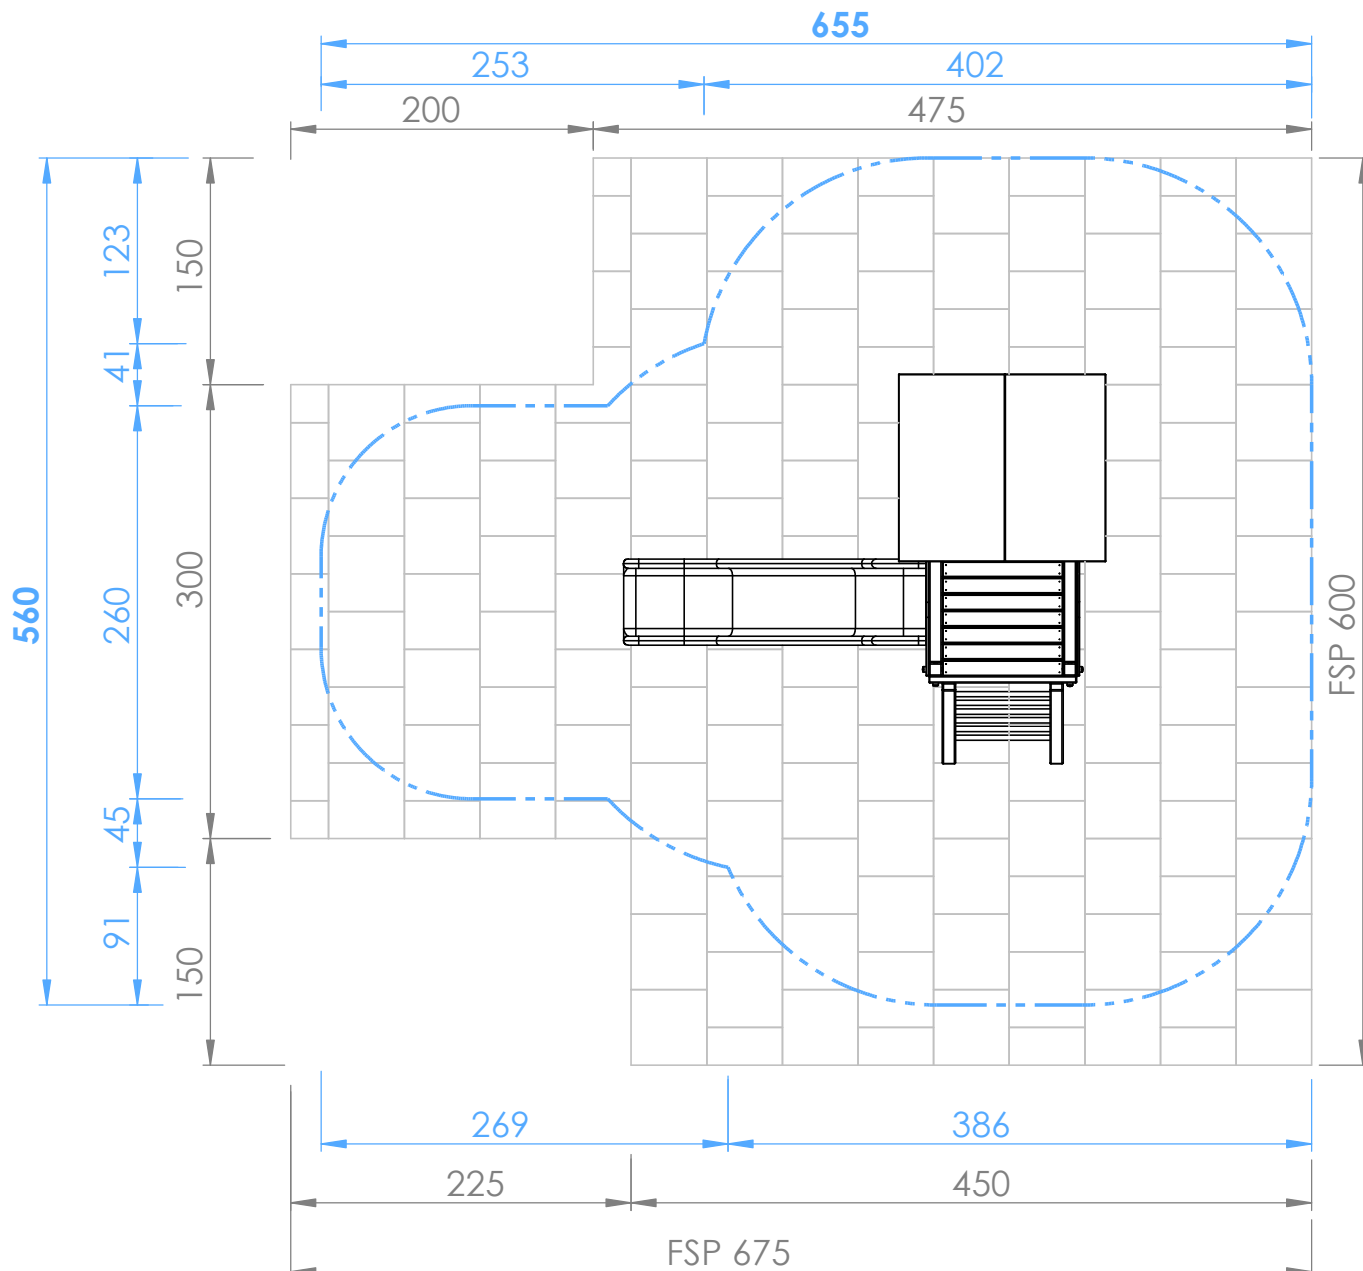

Smile Mini - Doppelturmanlage KARIN - SM160

Sicherheitsfreiraum

Fallraum: 560x655cm
(=Sicherheitsfreiraum)

Fallschutzplatten: 34,25m²

M 1:50

Smile Mini
Doppelturmanlage KARIN
SM160

Datum:

DHW Vertriebs-GmbH
Erlaaer Straße 19
A-1230 Wien
Tel.: 01/997 10 17
info@freispiel.net
www.freispiel.net