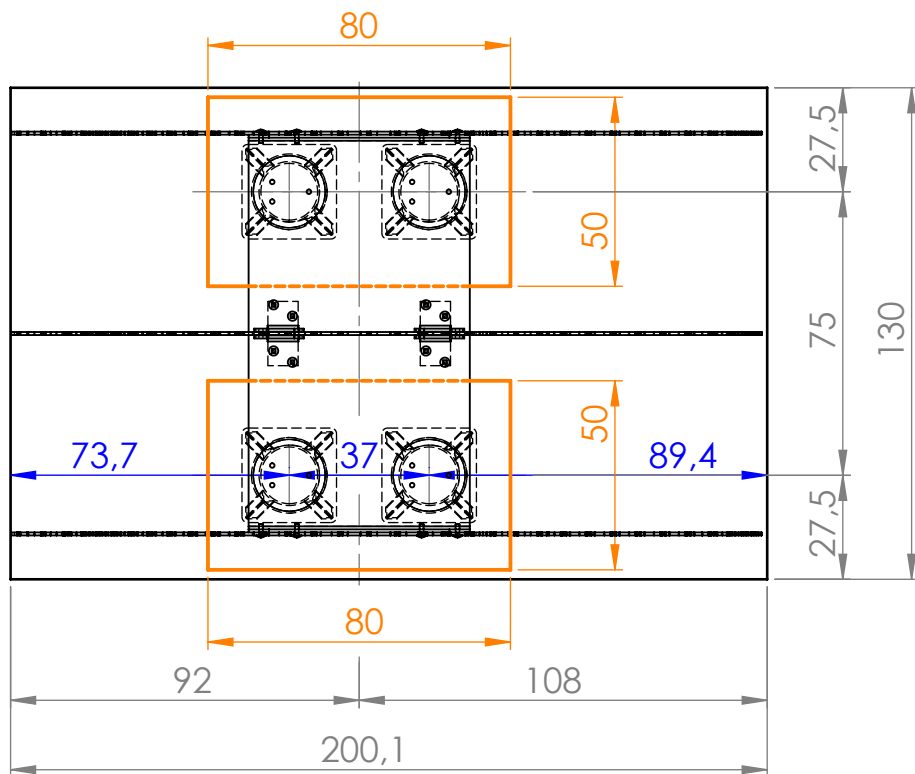

# Sit&Move - Wave Relax Lasercut DUO 200x130cm - S&M008

**Betonklasse**  
**C16/20 XC1 GK32 II42, 5N C1- erdfeucht**

M 1:15	Sit&Move Wave Relax Lasercut DUO 200x130cm - S&M008
Datum:	
DHW Vertriebs-GmbH Erlaaer Straße 19 A-1230 Wien	
Tel.: 01/997 10 17 info@freispiel.net www.freispiel.net	