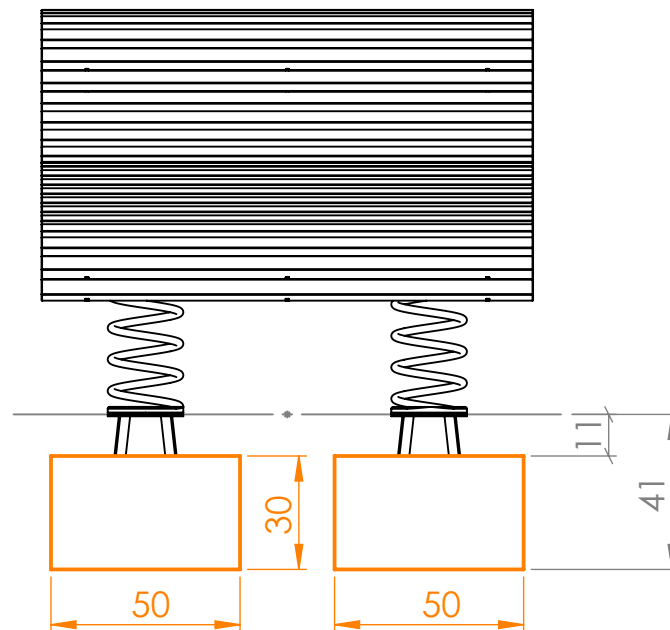

# Sit&Move - Wave Relax Lasercut DUO 200x130cm - S&M008

**Betonklasse**  
**C16/20 XC1 GK32 II42, 5N C1- erdfeucht**

M 1:15	Sit&Move Wave Relax Lasercut DUO 200x130cm - S&M008
Datum:	
DHW Vertriebs-GmbH Erlaaer Straße 19 A-1230 Wien	
Tel.: 01/997 10 17 info@freispiel.net www.freispiel.net	