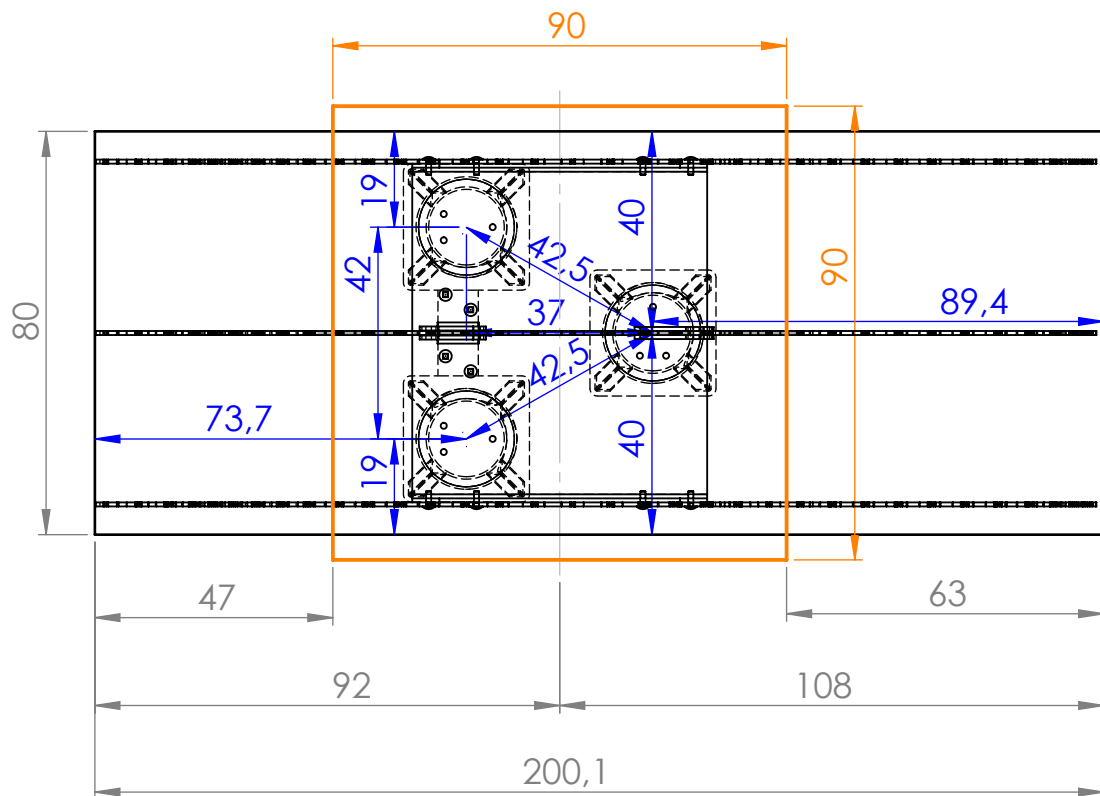

Sit&Move - Wave Relax Lasercut 200x80cm - S&M007

Betonklasse
C16/20 XC1 GK32 II42, 5N C1- erdfeucht

M 1:15	Sit&Move Wave Relax Lasercut 200x80cm S&M007
Datum:	
DHW Vertriebs-GmbH Erlaaer Straße 19 A-1230 Wien Tel.: 01/997 10 17 info@freispiel.net www.freispiel.net	