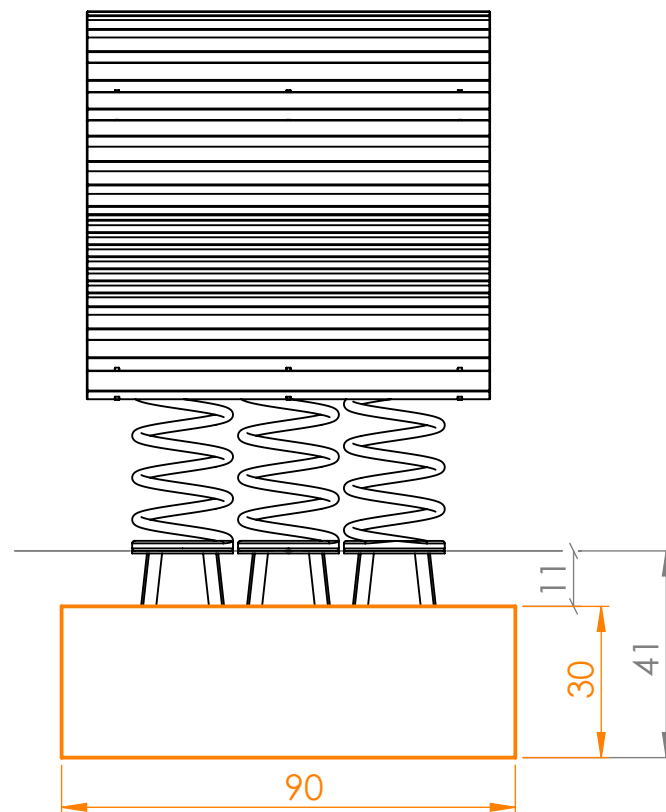

Sit&Move - Wave Relax Lasercut 200x80cm - S&M007

Betonklasse
C16/20 XC1 GK32 II42, 5N C1- erdfeucht

M 1:15	Sit&Move Wave Relax Lasercut 200x80cm S&M007
Datum:	
DHW Vertriebs-GmbH Erlaaer Straße 19 A-1230 Wien Tel.: 01/997 10 17 info@freispiel.net www.freispiel.net	