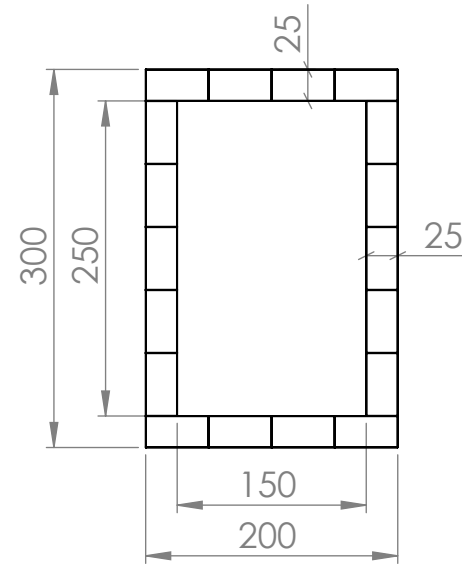

Smile Basic Trampolin 2x3m - SB912

Aushub

■ Fallraum 550x650cm

M 1:60

Smile Basic
Trampolin 2x3m

Datum:

DHW Vertriebs-GmbH
Erlaaer Straße 19
A-1230 Wien
Tel.: 01/997 10 17
info@freispiel.net
www.freispiel.net