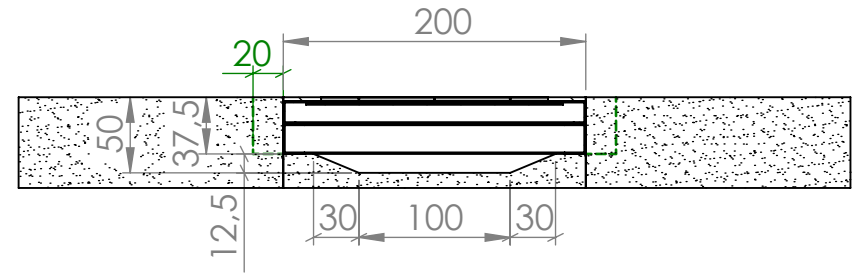

Smile Basic Trampolin 2x3m - SB912

Aushub

■ Fallraum 550x650cm

M 1:60

Smile Basic
Trampolin 2x3m

Datum:

DHW Vertriebs-GmbH
Erlaaer Straße 19
A-1230 Wien
Tel.: 01/997 10 17
info@freispiel.net
www.freispiel.net