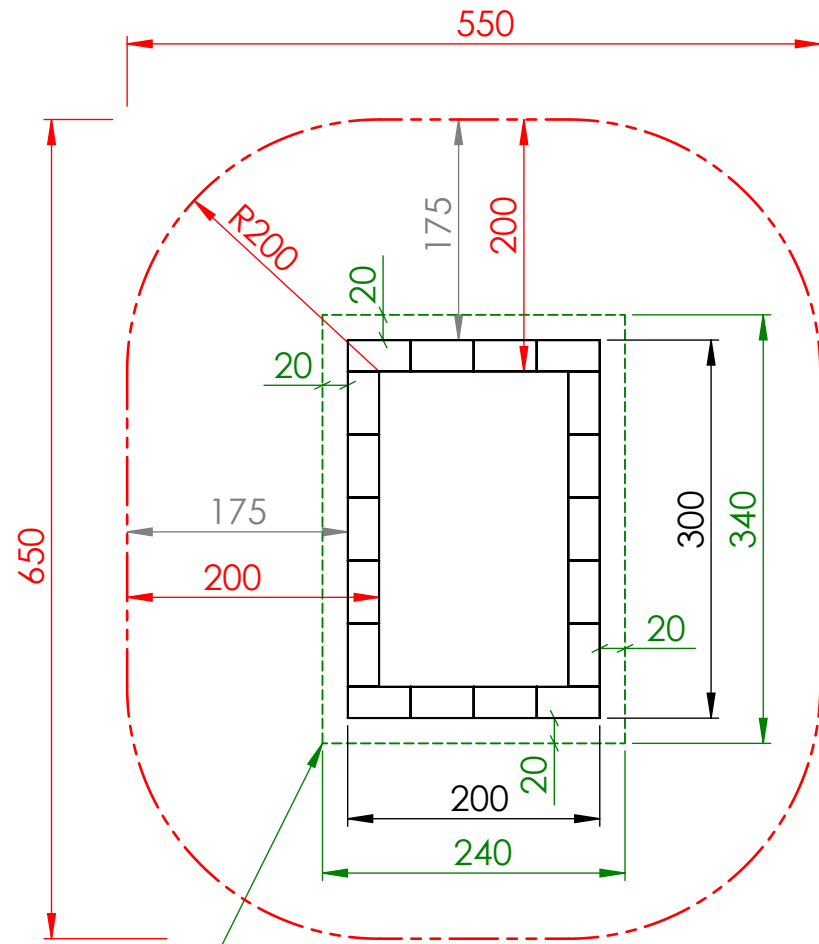

Smile Basic Trampolin 2x3m - SB912

Aushub

■ Fallraum 550x650cm

M 1:60

Smile Basic
Trampolin 2x3m

Datum:

DHW Vertriebs-GmbH
Erlaaer Straße 19
A-1230 Wien
Tel.: 01/997 10 17
info@freispiel.net
www.freispiel.net