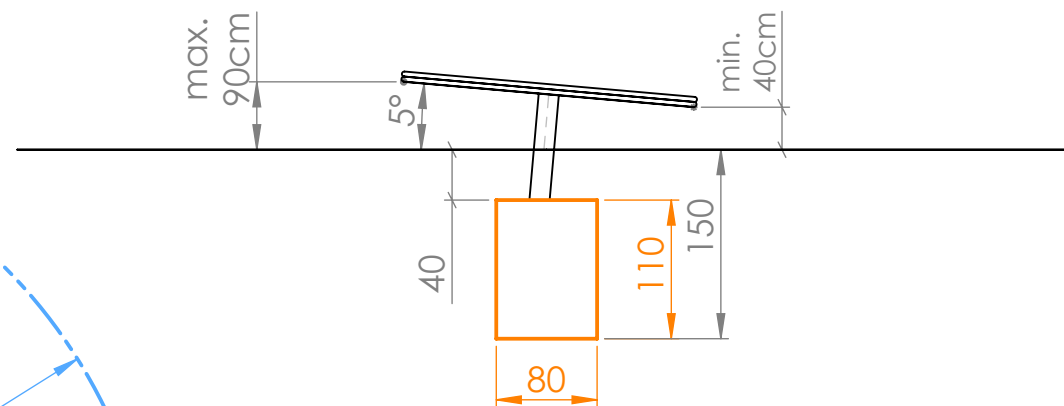

Smile Basic Karussell Drehscheibe Ø235cm - SB224

Sicherheitsfreiraum & Fundamentplan

M 1:40

Sicherheitsfreiraum: $\varnothing 840$ cm

Betonfundament C16/20
(XC1 GK32 II42, 5N C1-erdfeucht)

M 1:50	Smile Basic Karussell Drehscheibe $\varnothing 235$ cm SB224
Datum:	
DHW Vertriebs-GmbH Erlaaer Straße 19 A-1230 Wien Tel.: 01/997 10 17 info@freispiel.net www.freispiel.net	