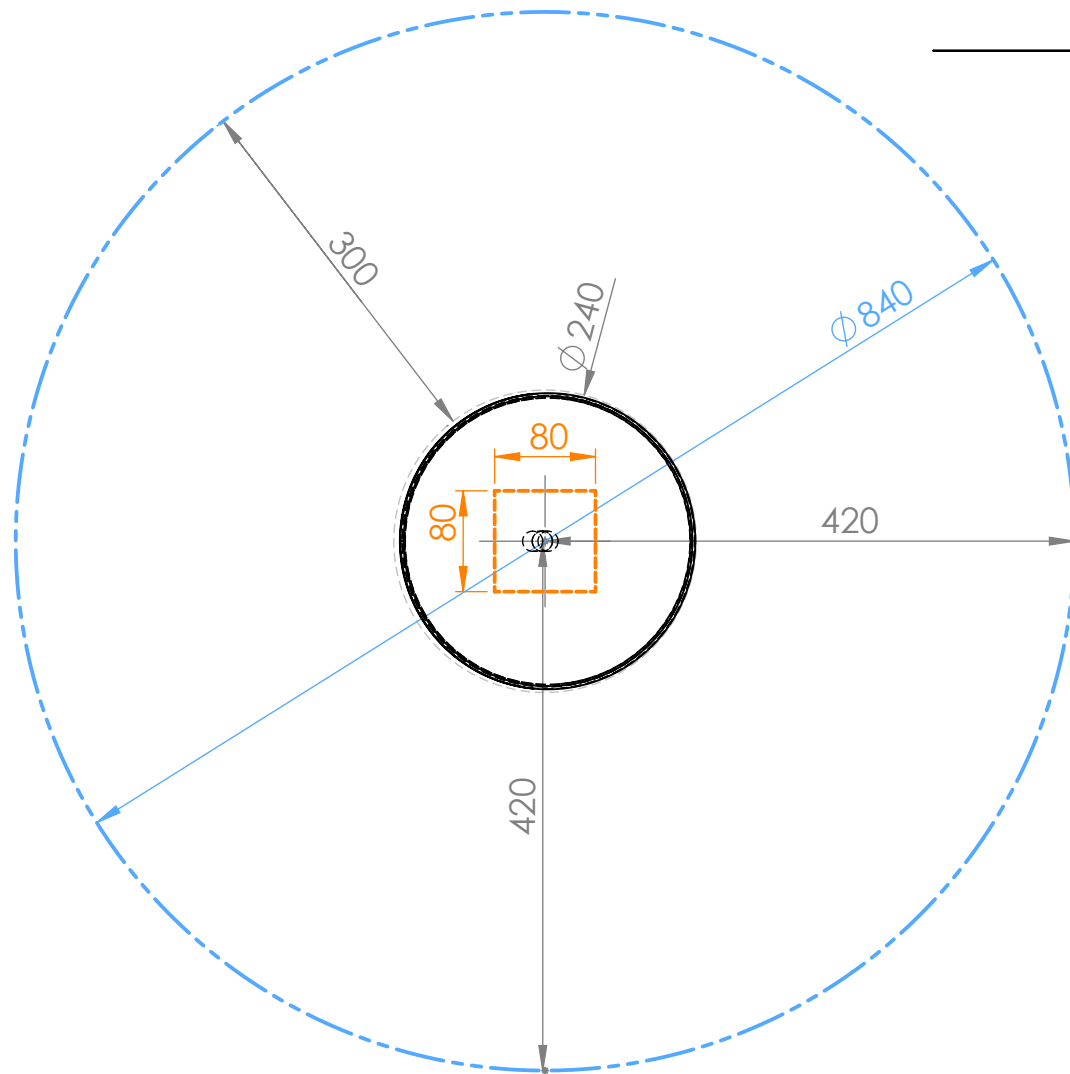

Smile Basic Karussell Drehscheibe Ø235cm - SB224

Sicherheitsfreiraum & Fundamentplan

M 1:40

Sicherheitsfreiraum: $\varnothing 840$ cm

Betonfundament C16/20
(XC1 GK32 II42, 5N C1-erdfeucht)

M 1:50	Smile Basic Karussell Drehscheibe $\varnothing 235$ cm SB224
Datum:	
DHW Vertriebs-GmbH Erlaaer Straße 19 A-1230 Wien Tel.: 01/997 10 17 info@freispiel.net www.freispiel.net	