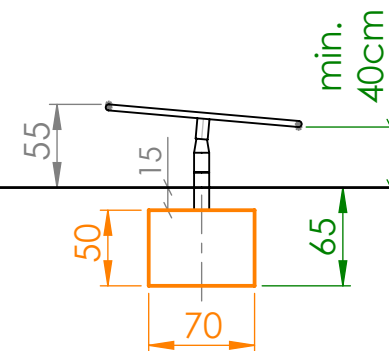

Smile Basic Karussell Drehscheibe Ø130cm - SB223

Untergrund:
fester Boden (Erde, EPDM)

Sicherheitsfreiraum: Ø 730 cm

Betonfundament C16/20
(XC1 GK32 II42, 5N C1- erdfeucht)

M 1:50	Smile Basic Karussell Drehscheibe Ø130cm SB223
Datum:	
DHW Vertriebs-GmbH Erlaaer Straße 19 A-1230 Wien Tel.: 01/997 10 17 info@freispiel.net www.freispiel.net	