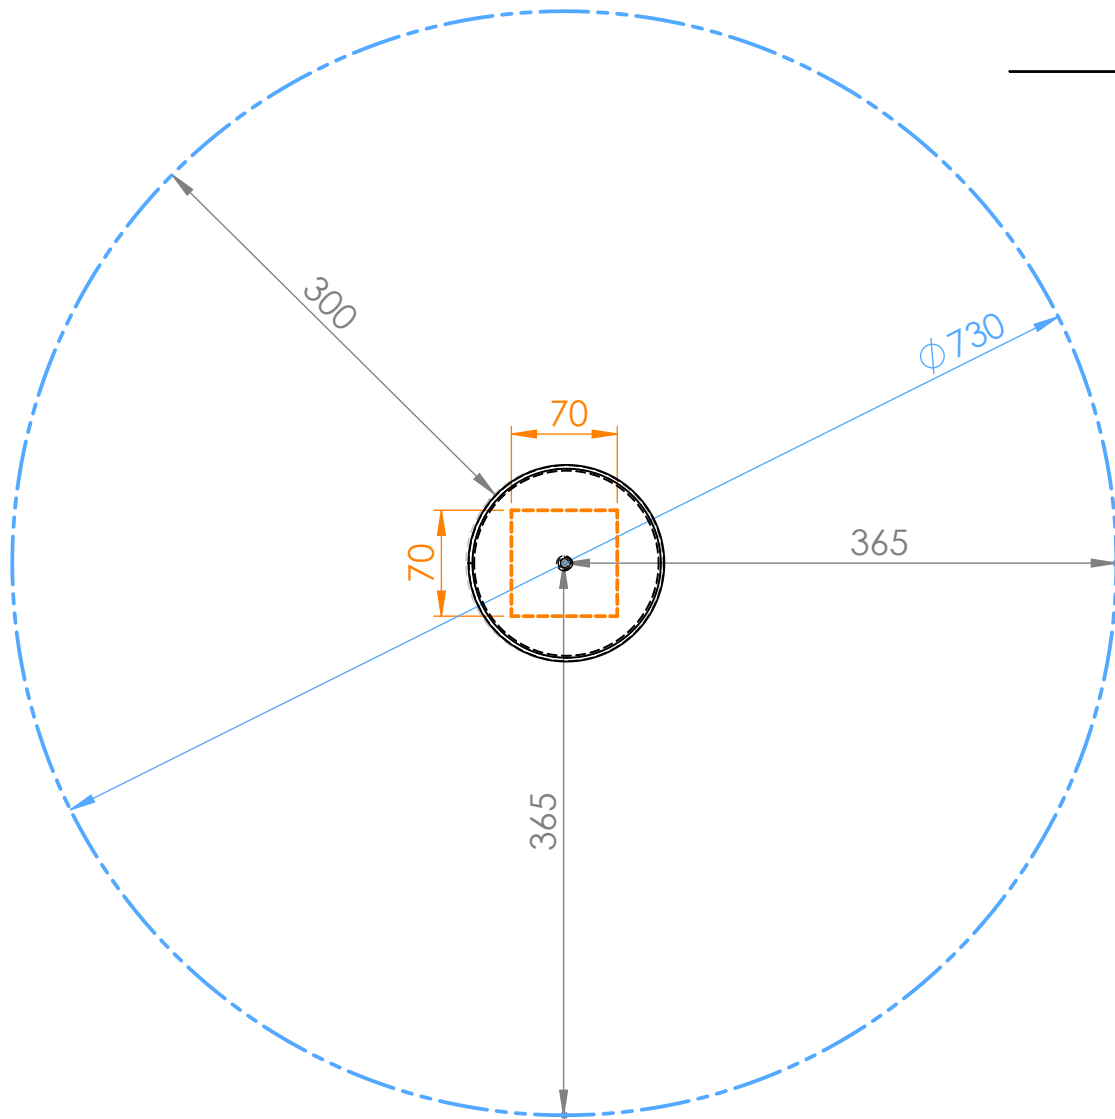

Smile Basic Karussell Drehscheibe Ø130cm - SB223

Untergrund:
fester Boden (Erde, EPDM)

Sicherheitsfreiraum: Ø 730 cm

Betonfundament C16/20
(XC1 GK32 II42, 5N C1- erdfeucht)

M 1:50	Smile Basic Karussell Drehscheibe Ø130cm SB223
Datum:	
DHW Vertriebs-GmbH Erlaaer Straße 19 A-1230 Wien Tel.: 01/997 10 17 info@freispiel.net www.freispiel.net	