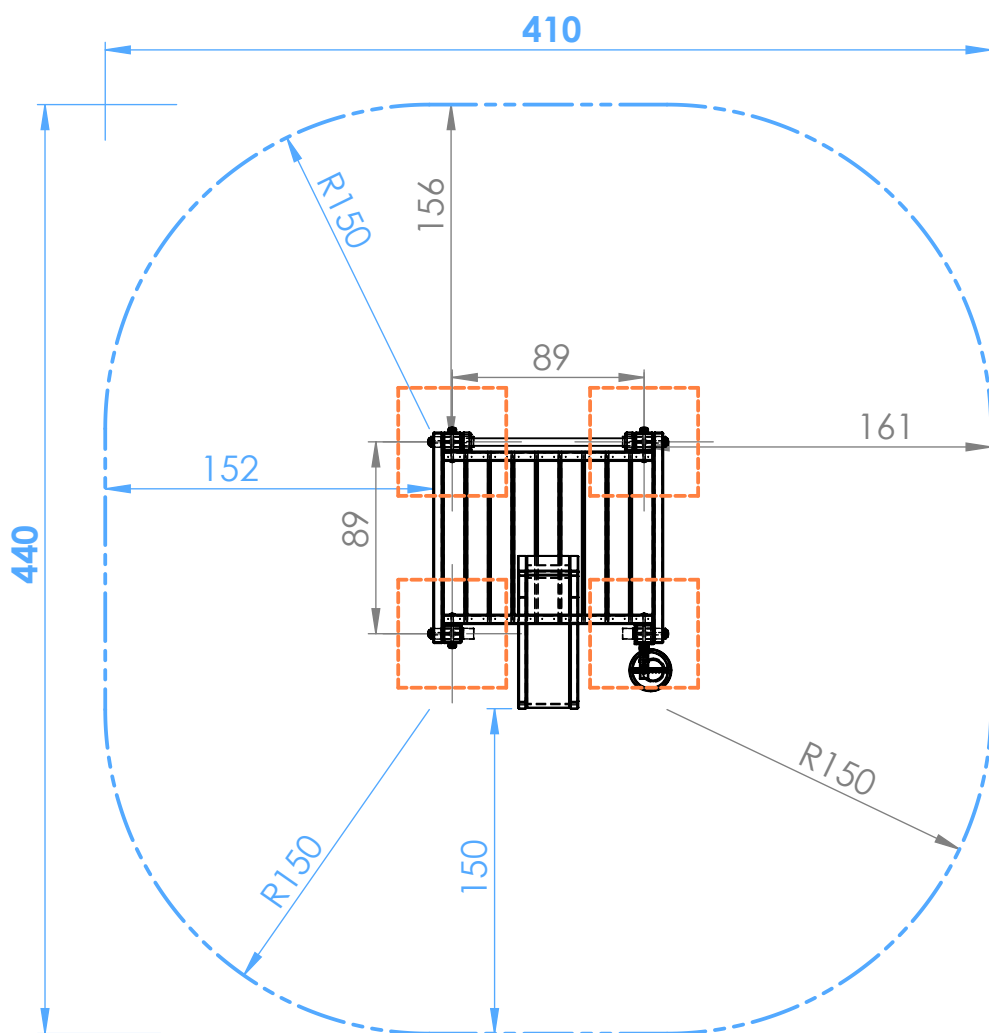

# Smile Basic - Sandbaustelle - SB199

# Sicherheitsfreiraum & Fundamentplan

Fallraum: 440x410cm  
(=Sicherheitsfreiraum)

M 1:35	Smile Basic Sandbaustelle SB199
Datum:	
DHW Vertriebs-GmbH Erlaaer Straße 19 A-1230 Wien Tel.: 01/997 10 17 info@freispiel.net www.freispiel.net	
