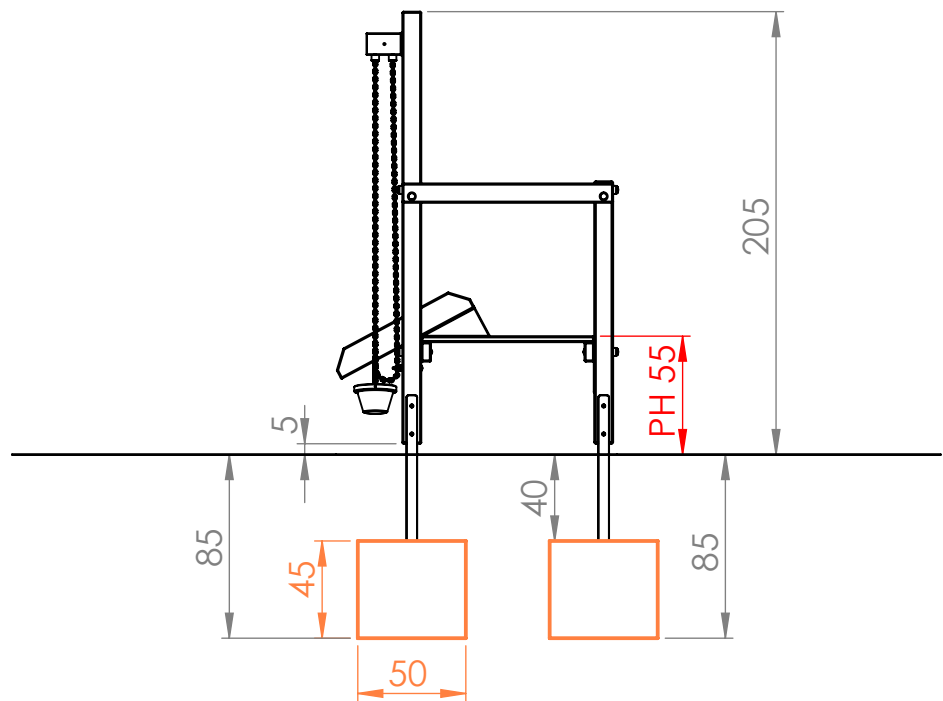

# Smile Basic - Sandbaustelle - SB199

# Sicherheitsfreiraum & Fundamentplan

Fallraum: 440x410cm  
(=Sicherheitsfreiraum)

M 1:35	Smile Basic Sandbaustelle SB199
Datum:	
DHW Vertriebs-GmbH Erlaaer Straße 19 A-1230 Wien Tel.: 01/997 10 17 info@freispiel.net www.freispiel.net	
