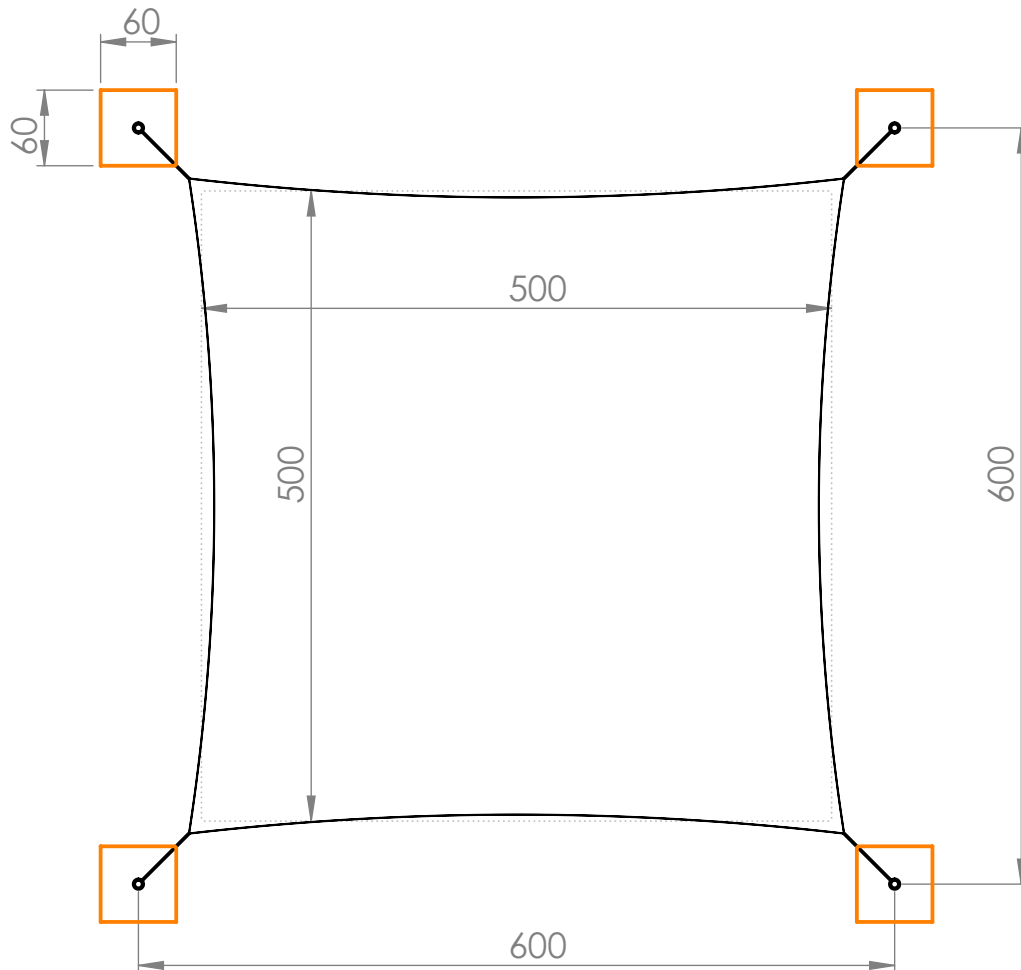

Smile Basic Sonnensegel 5x5m - SB172

Sonnensegelgröße ca. 5x5m

Standard Farben: grün, blau

4 Stk. Betonfundament 60x60x60/80cm

Betonklasse:
C16/20 XC1 GK32 II42, 5N C1- erdfeucht

M 1:60	Smile Basic Sonnensegel 5x5m SB172
Datum:	
DHW Vertriebs-GmbH Erlaaer Straße 19 A-1230 Wien Tel.: 01/997 10 17 info@freispiel.net www.freispiel.net	
	