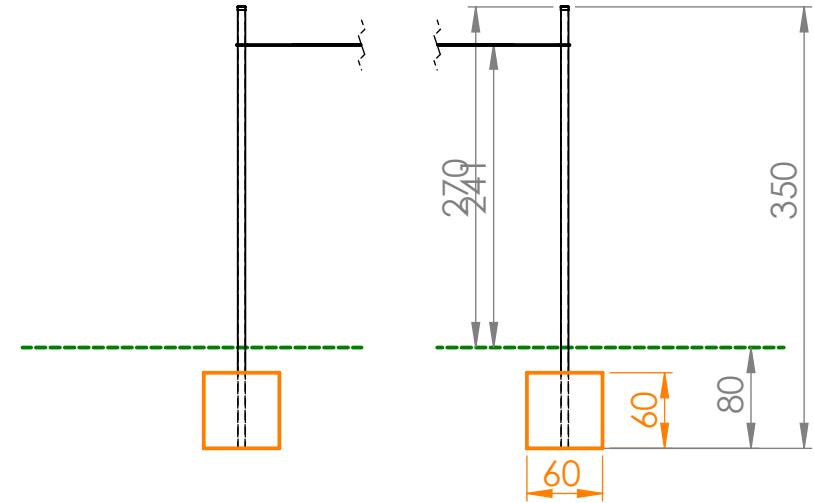

Smile Basic Sonnensegel 5x5m - SB172

Sonnensegelgröße ca. 5x5m

Standard Farben: grün, blau

4 Stk. Betonfundament 60x60x60/80cm

Betonklasse:
C16/20 XC1 GK32 II42, 5N C1- erdfeucht

M 1:60	Smile Basic Sonnensegel 5x5m SB172
Datum:	
DHW Vertriebs-GmbH Erlaaer Straße 19 A-1230 Wien Tel.: 01/997 10 17 info@freispiel.net www.freispiel.net	
	