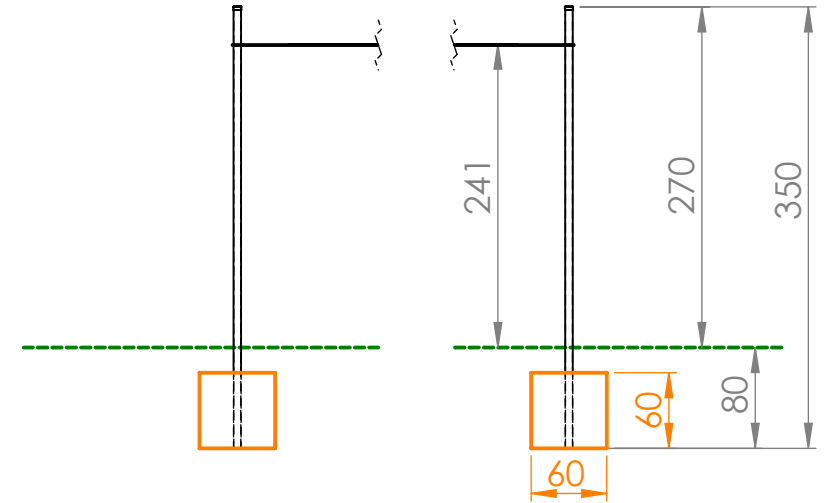

Smile Basic Sonnensegel 4,5x4,5m - SB171a

Sonnensegelgröße ca. 4,5x4,5m

Standard Farben: grün, blau

4 Stk. Betonfundament 60x60x60/80cm

Betonklasse:

C16/20 XC1 GK32 II42, 5N C1- erdfeucht

M 1:60

Smile Basic
Sonnensegel 4,5x4,5m
SB171a