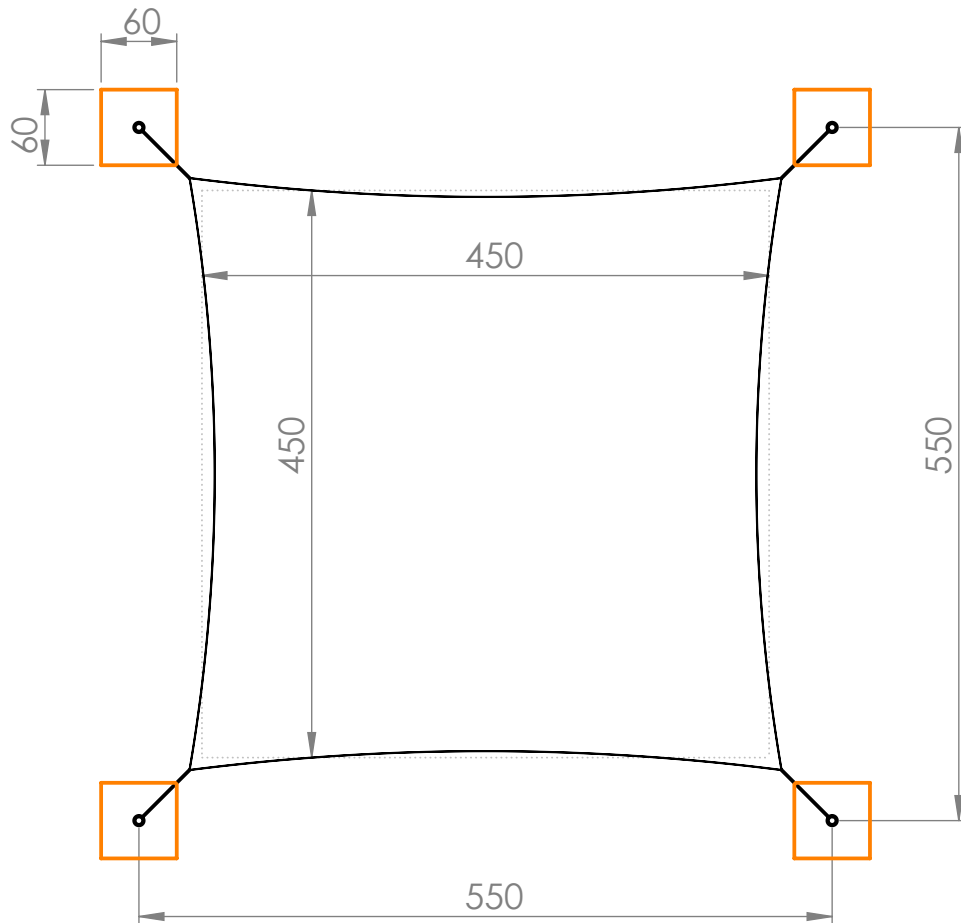

Smile Basic Sonnensegel 4,5x4,5m - SB171a

Sonnensegelgröße ca. 4,5x4,5m

Standard Farben: grün, blau

4 Stk. Betonfundament 60x60x60/80cm

Betonklasse:

C16/20 XC1 GK32 II42, 5N C1- erdfeucht

M 1:60

Smile Basic
Sonnensegel 4,5x4,5m
SB171a