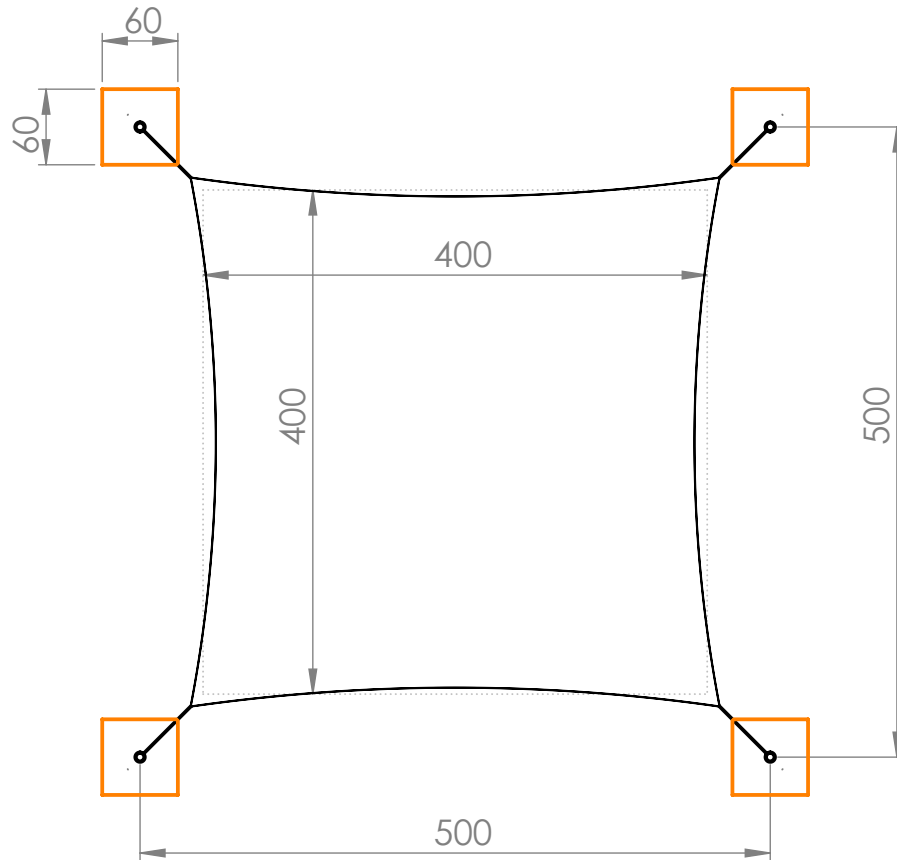

# Smile Basic Sonnensegel 4x4m - SB171

**Sonnensegelgröße ca. 4x4m**

**Standard Farben: grün, blau**

**4 Stk. Betonfundament 60x60x60/80cm**

**Betonklasse:**  
C16/20 XC1 GK32 II42, 5N C1- erdfeucht

M 1:60	Smile Basic Sonnensegel 4x4m SB171
Datum:	
DHW Vertriebs-GmbH Erlaaer Straße 19 A-1230 Wien Tel.: 01/997 10 17 info@freispiel.net www.freispiel.net	