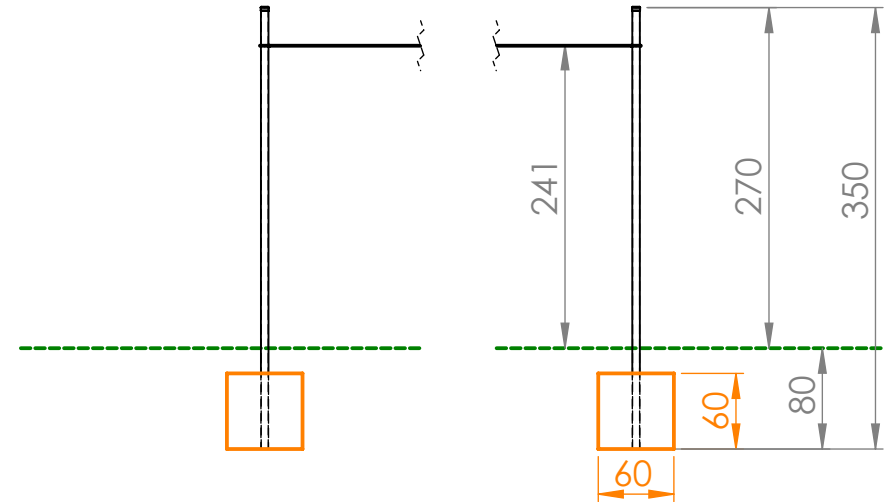

# Smile Basic Sonnensegel 4x4m - SB171

**Sonnensegelgröße ca. 4x4m**

**Standard Farben: grün, blau**

**4 Stk. Betonfundament 60x60x60/80cm**

**Betonklasse:**  
C16/20 XC1 GK32 II42, 5N C1- erdfeucht

M 1:60	Smile Basic Sonnensegel 4x4m SB171
Datum:	
DHW Vertriebs-GmbH Erlaaer Straße 19 A-1230 Wien Tel.: 01/997 10 17 info@freispiel.net www.freispiel.net	