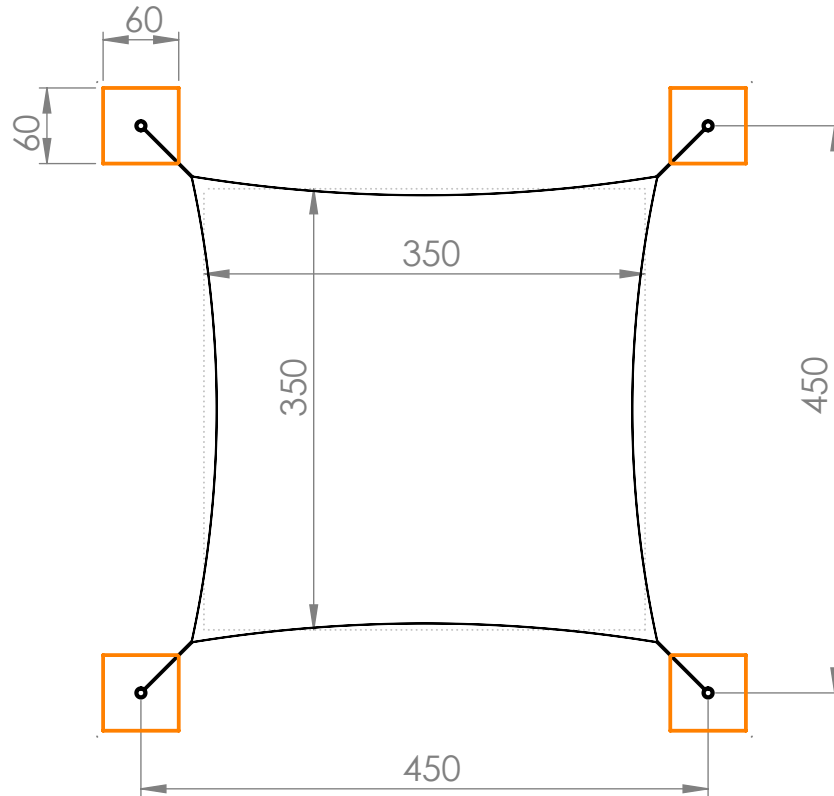

# Smile Basic Sonnensegel 3,5x3,5m - SB170a

**Sonnensegelgröße ca. 3,5x3,5m**

**Standard Farben: grün, blau**

**4 Stk. Betonfundament 60x60x60/80cm**

**Betonklasse:**  
C16/20 XC1 GK32 II42, 5N C1- erdfeucht

M 1:60	Smile Basic Sonnensegel 3,5x3,5m SB170a
Datum:	

DHW Vertriebs-GmbH  
Erlaaer Straße 19  
A-1230 Wien  
Tel.: 01/997 10 17  
info@freispiel.net  
www.freispiel.net