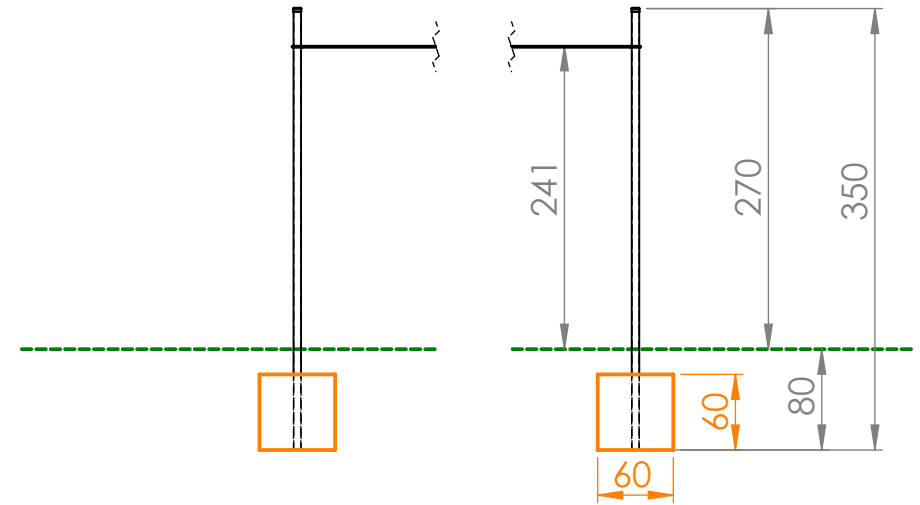

# Smile Basic Sonnensegel 3,5x3,5m - SB170a

**Sonnensegelgröße ca. 3,5x3,5m**

**Standard Farben: grün, blau**

**4 Stk. Betonfundament 60x60x60/80cm**

**Betonklasse:**  
C16/20 XC1 GK32 II42, 5N C1- erdfeucht

M 1:60	Smile Basic Sonnensegel 3,5x3,5m SB170a
Datum:	

DHW Vertriebs-GmbH  
Erlaaer Straße 19  
A-1230 Wien  
Tel.: 01/997 10 17  
info@freispiel.net  
www.freispiel.net