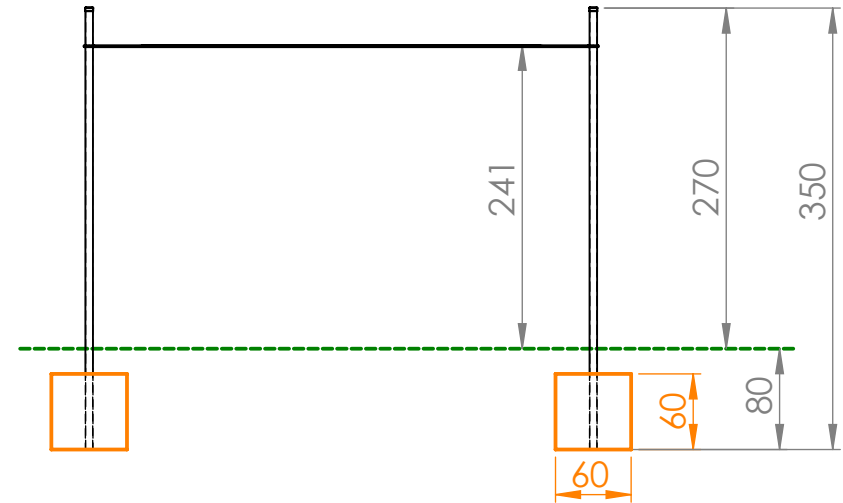

# Smile Basic Sonnensegel 3x3m - SB170

**Sonnensegelgröße ca. 3x3m**

**Standard Farben: grün, blau**

**4 Stk. Betonfundament 60x60x60/80cm**

**Betonklasse:**  
C16/20 XC1 GK32 II42, 5N C1- erdfeucht

M 1:60	Smile Basic Sonnensegel 3x3m SB170
Datum:	
DHW Vertriebs-GmbH Erlaaer Straße 19 A-1230 Wien Tel.: 01/997 10 17 info@freispiel.net www.freispiel.net	
	