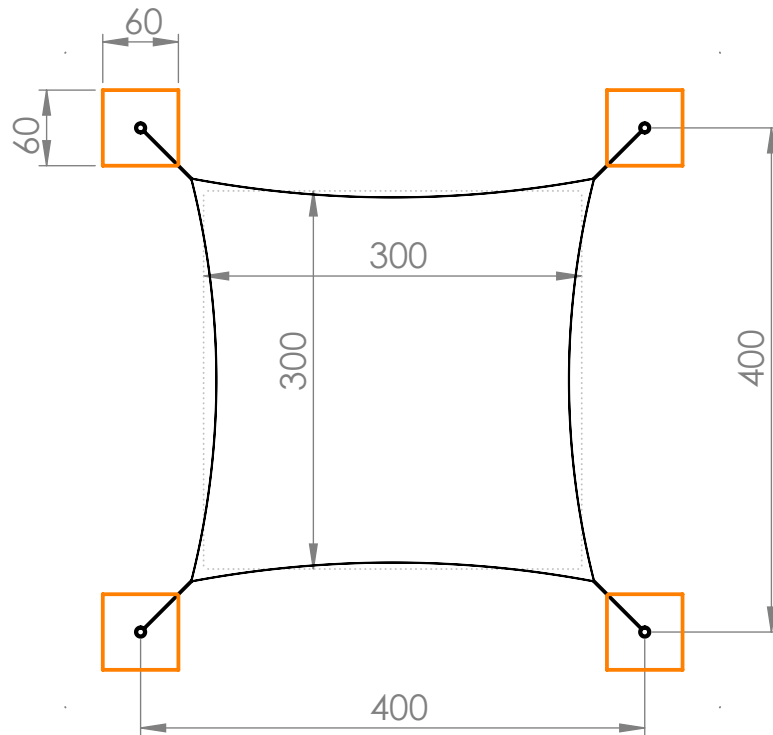

# Smile Basic Sonnensegel 3x3m - SB170

**Sonnensegelgröße ca. 3x3m**

**Standard Farben: grün, blau**

**4 Stk. Betonfundament 60x60x60/80cm**

**Betonklasse:**  
C16/20 XC1 GK32 II42, 5N C1- erdfeucht

M 1:60	Smile Basic Sonnensegel 3x3m SB170
Datum:	
DHW Vertriebs-GmbH Erlaaer Straße 19 A-1230 Wien Tel.: 01/997 10 17 info@freispiel.net www.freispiel.net	
	