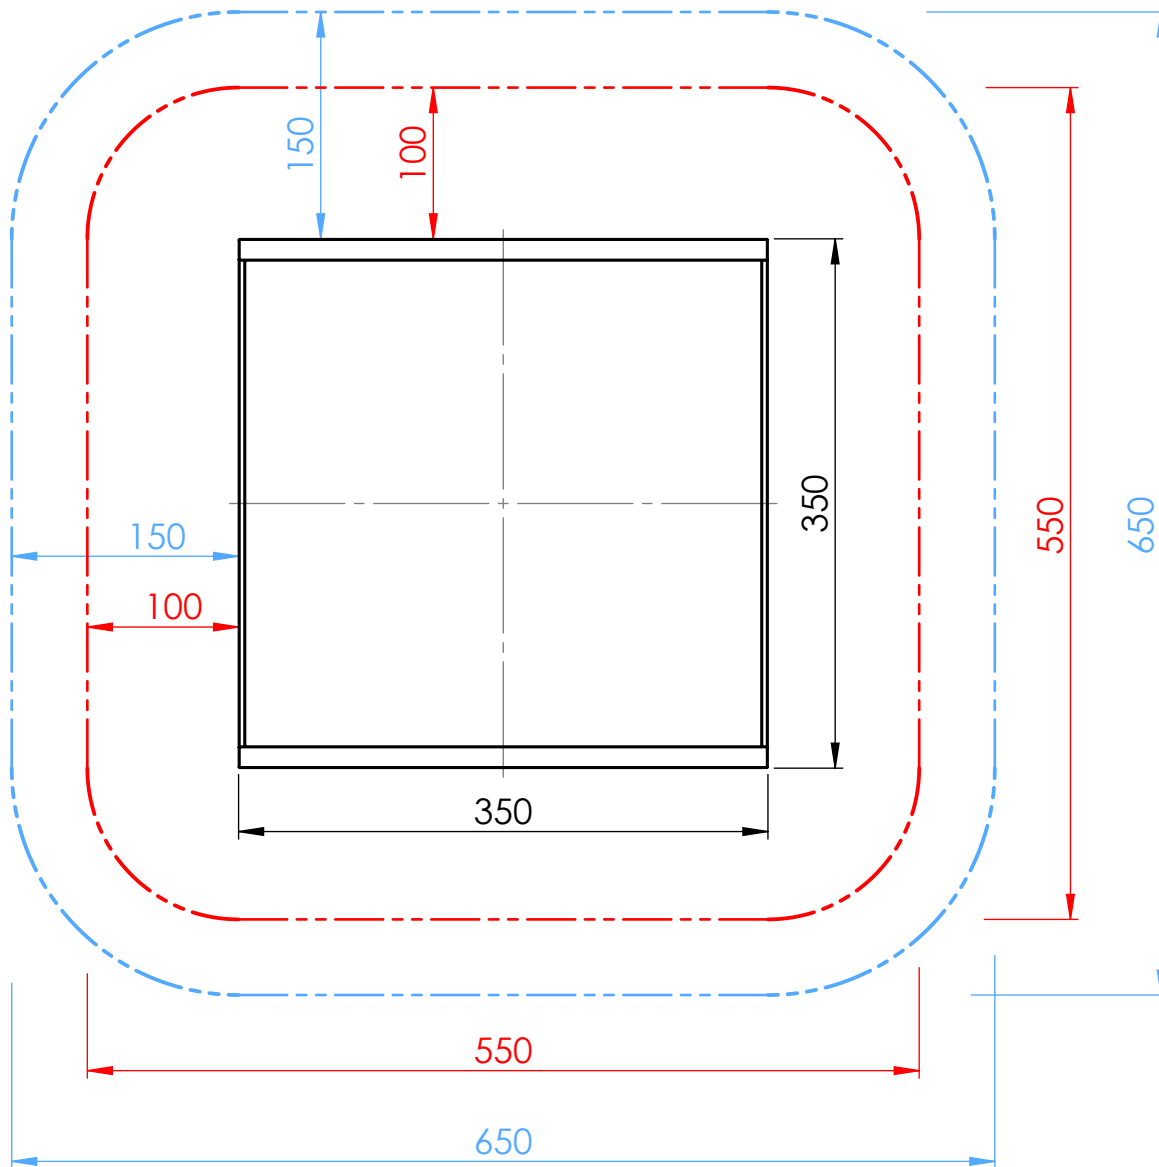

Smile Basic Sandkiste Standard 3,5x3,5m - SB122

Sicherheitsfreiraum

■ Sicherheitsfreiraum 650x650 cm

■ Fallraum 550x550 cm

M 1:50	Smile Basic Sandkiste Standard 3,5x3,5m SB122
Datum:	
DHW Vertriebs-GmbH Erlaaer Straße 19 A-1230 Wien Tel.: 01/997 10 17 info@freispiel.net www.freispiel.net	