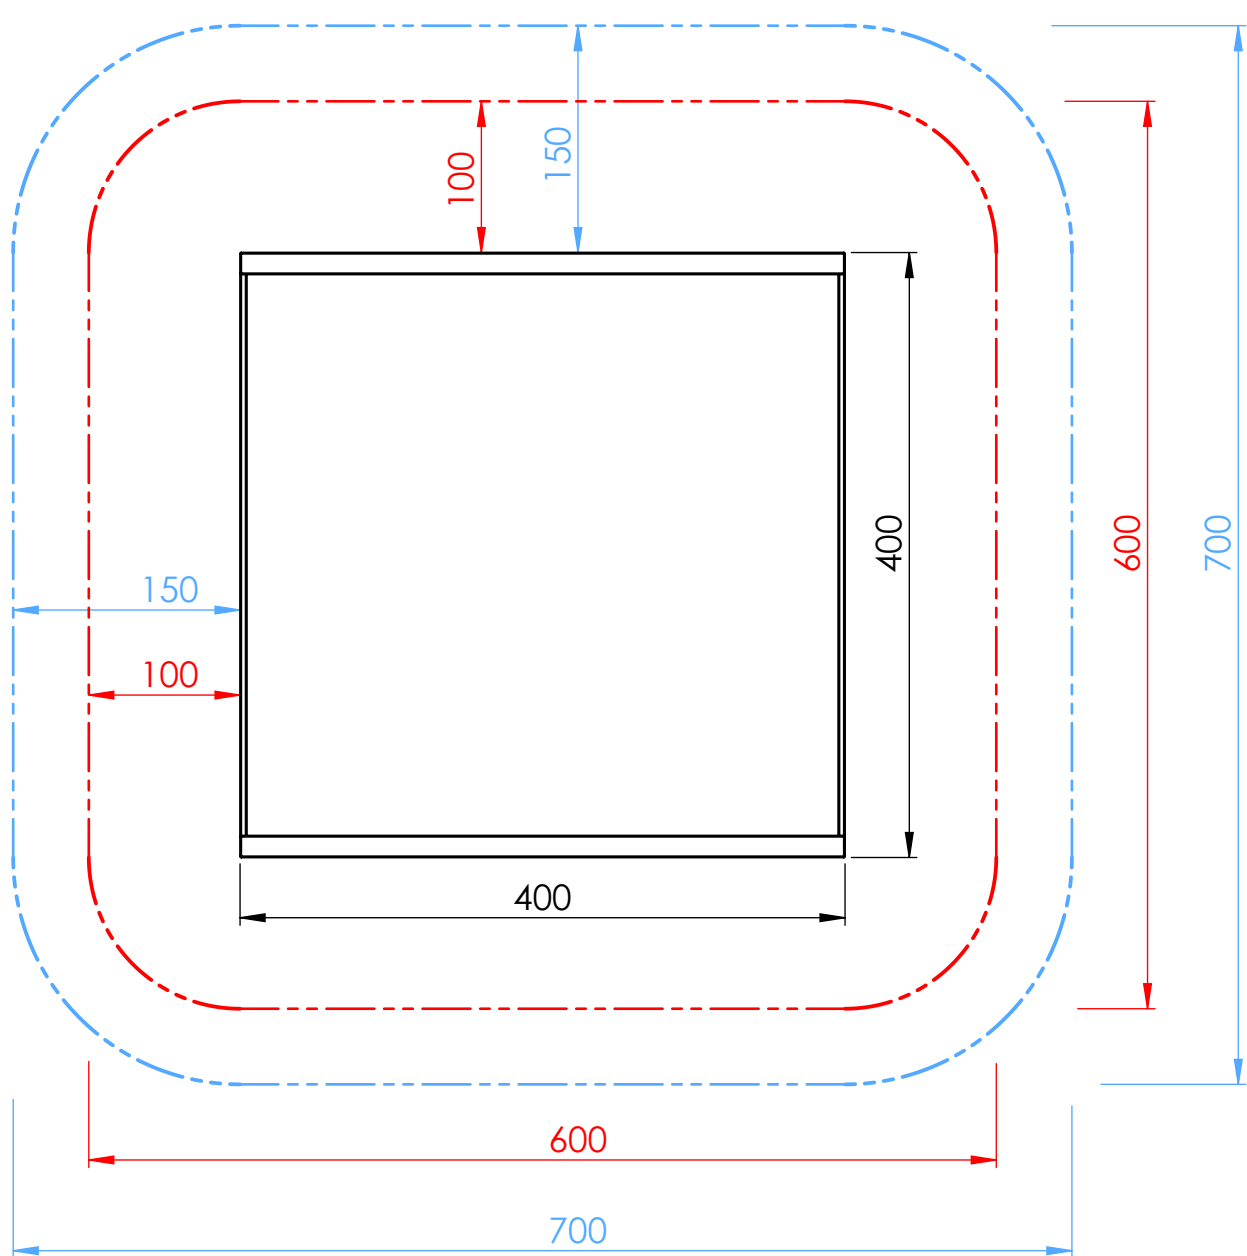

# Smile Basic Sandkiste Standard 4x4m - SB118

## Sicherheitsfreiraum

- Sicherheitsfreiraum 700x700 cm
- Fallraum 600x600 cm

M 1:50	Smile Basic Sandkiste Standard 4x4m SB118
Datum:	
DHW Vertriebs-GmbH Erlaaer Straße 19 A-1230 Wien Tel.: 01/997 10 17 info@freispiel.net www.freispiel.net	