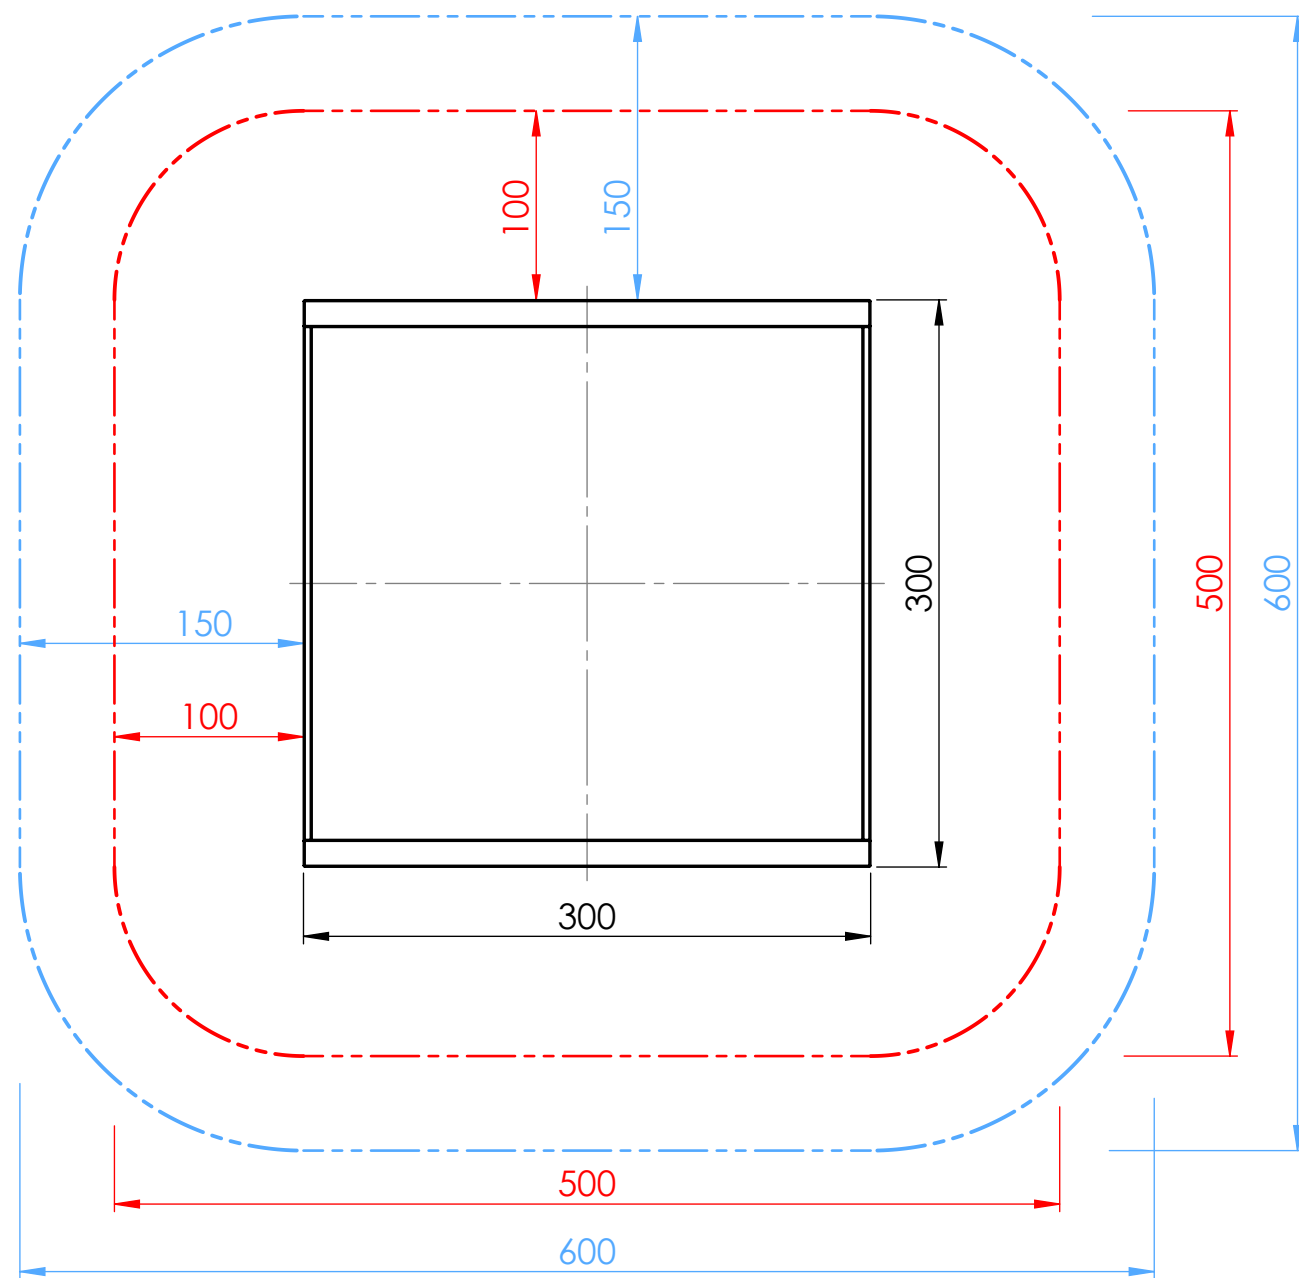

# Smile Basic Sandkiste Standard 3x3m - SB116

## Sicherheitsfreiraum

■ Sicherheitsfreiraum 600x600 cm

■ Fallraum 500x500 cm

M 1:40

Smile Basic  
Sandkiste Standard 3x3m  
SB116

Datum:

DHW Vertriebs-GmbH  
Erlaaer Straße 19  
A-1230 Wien  
Tel.: 01/997 10 17  
info@freispiel.net  
www.freispiel.net