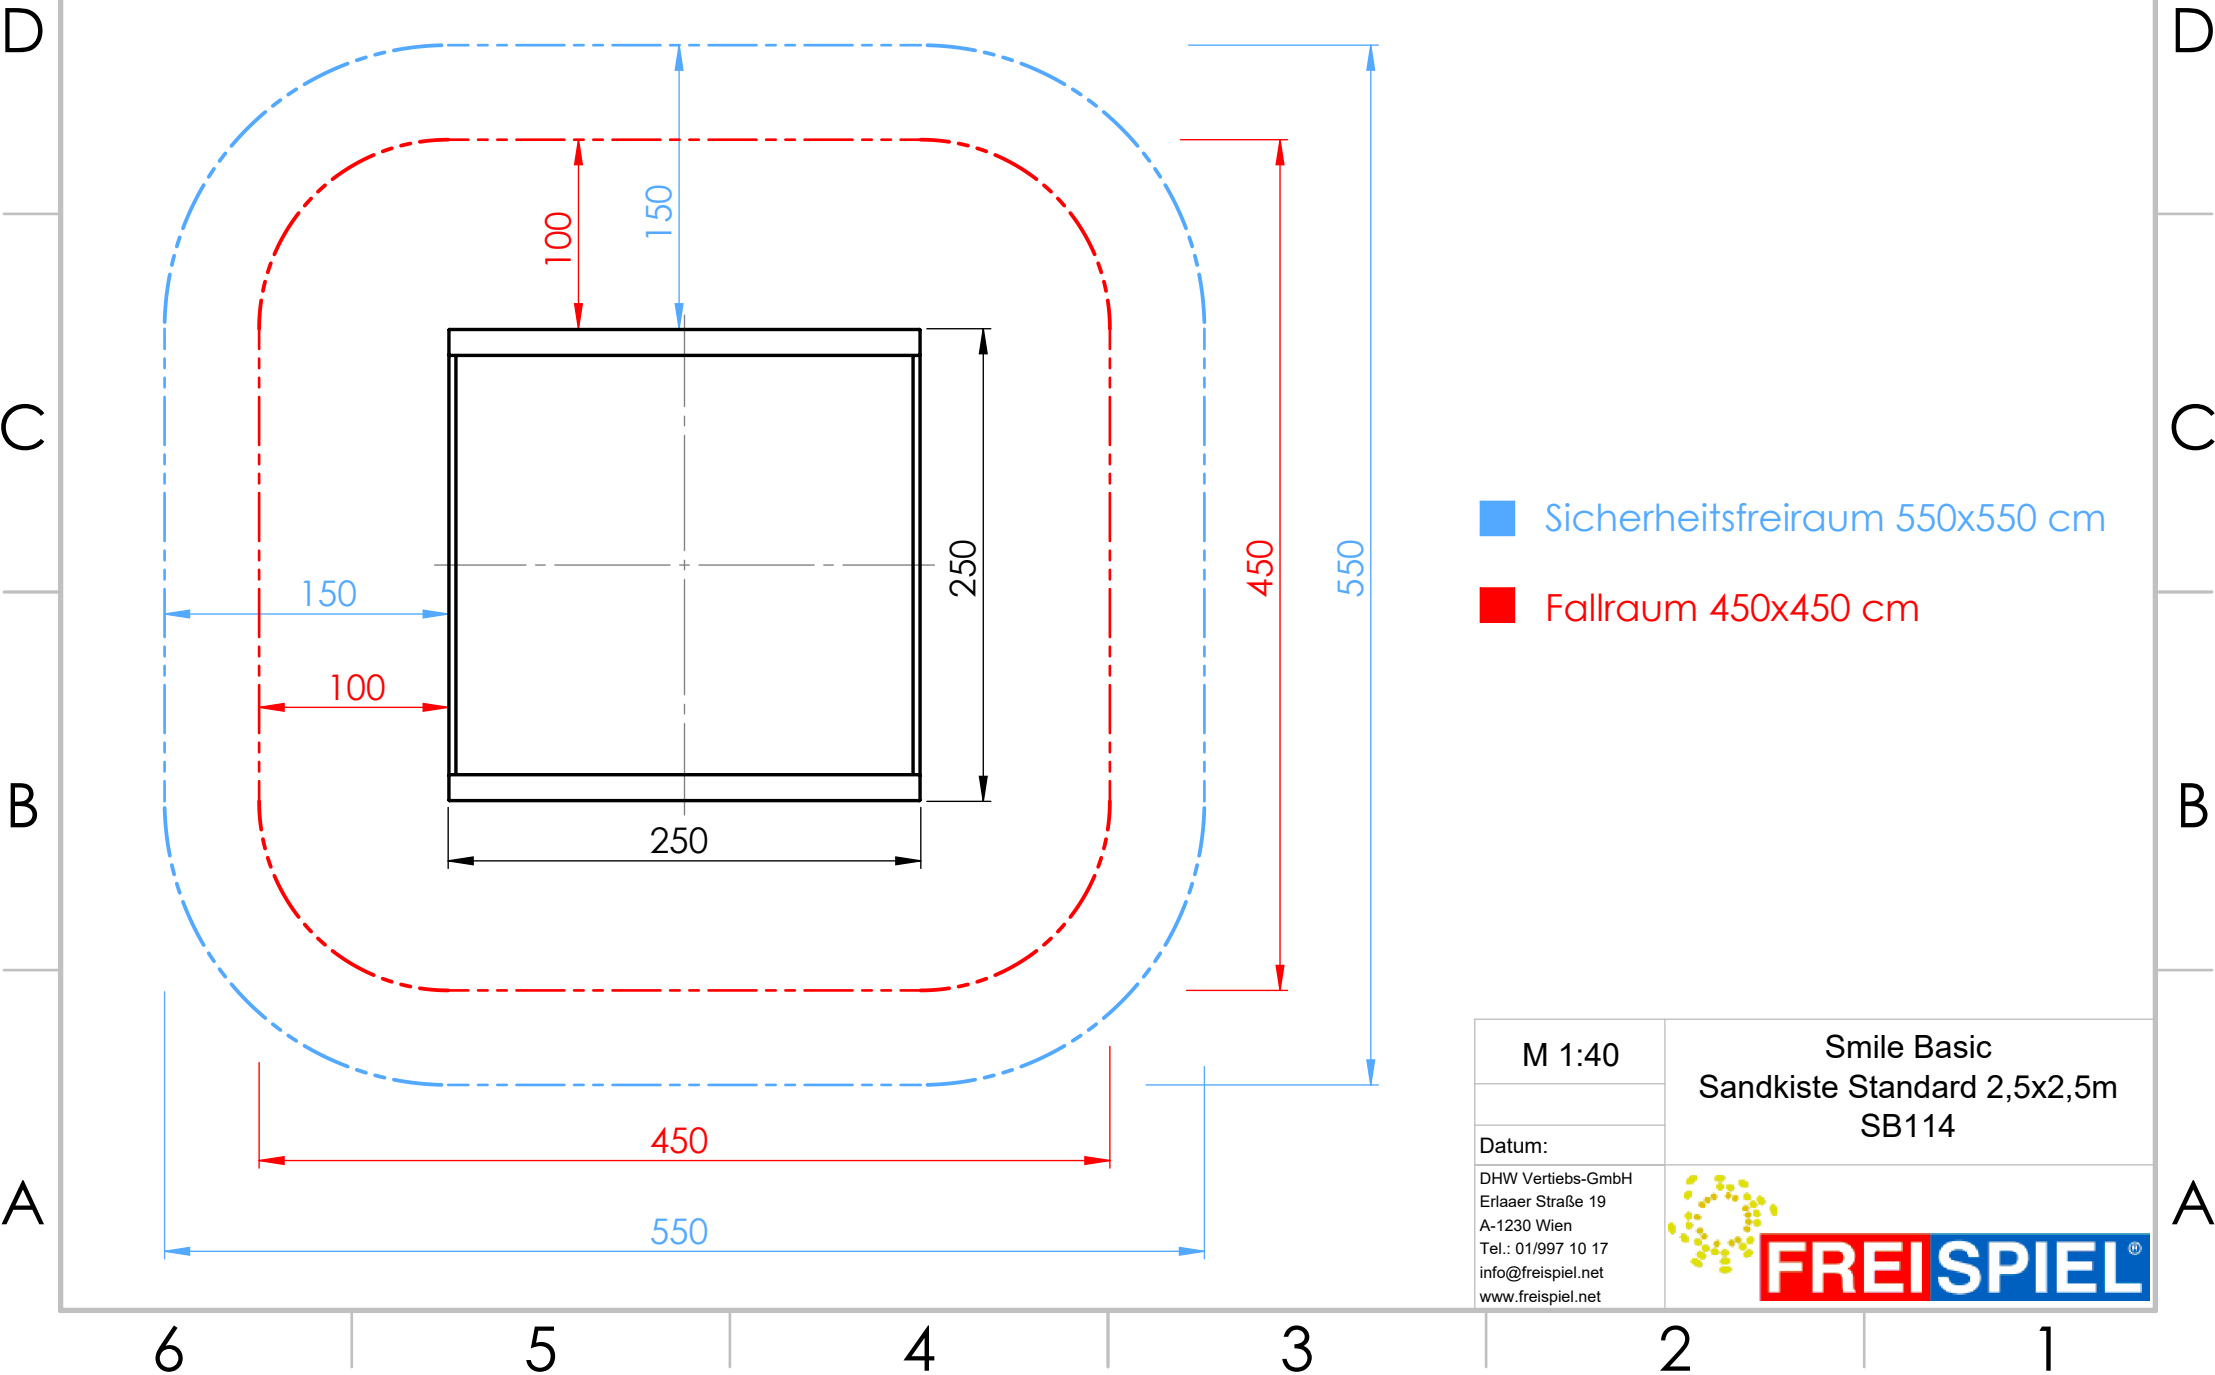

Smile Basic Sandkiste Standard 2,5x2,5m - SB114

Sicherheitsfreiraum

■ Sicherheitsfreiraum 550x550 cm

■ Fallraum 450x450 cm

M 1:40

Smile Basic
Sandkiste Standard 2,5x2,5m
SB114

Datum:

DHW Vertriebs-GmbH
Erlaaer Straße 19
A-1230 Wien
Tel.: 01/997 10 17
info@freispiel.net
www.freispiel.net