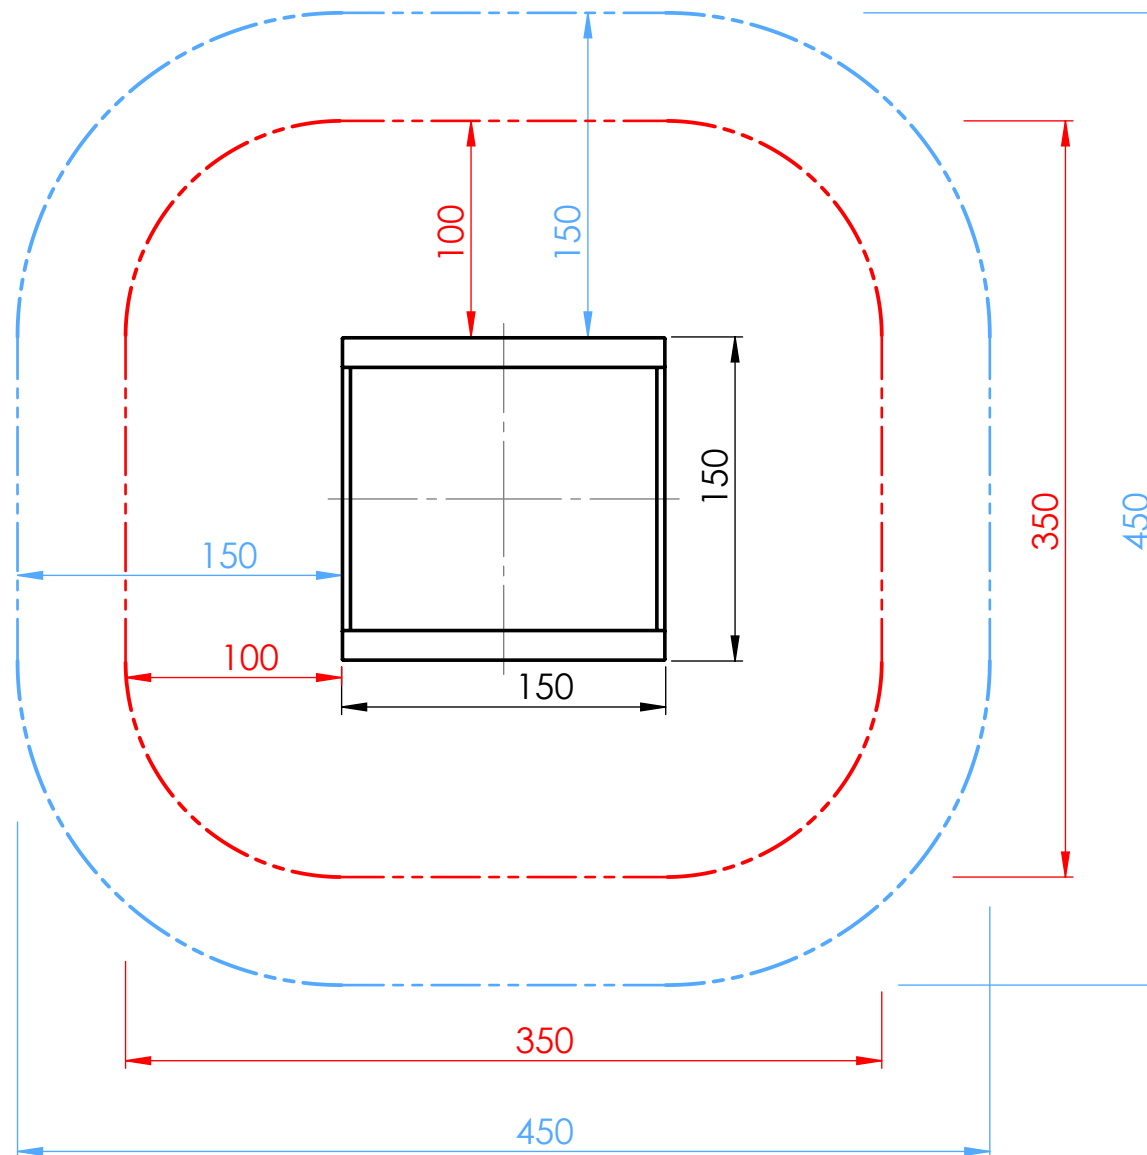

Smile Basic Sandkiste Standard 1,5x1,5m - SB110

Sicherheitsfreiraum

■ Sicherheitsfreiraum 450x450 cm

■ Fallraum 350x350 cm

M 1:35

Smile Basic
Sandkiste Standard 1,5x1,5m
SB110

Datum:

DHW Vertriebs-GmbH
Erlaaer Straße 19
A-1230 Wien
Tel.: 01/997 10 17
info@freispiel.net
www.freispiel.net