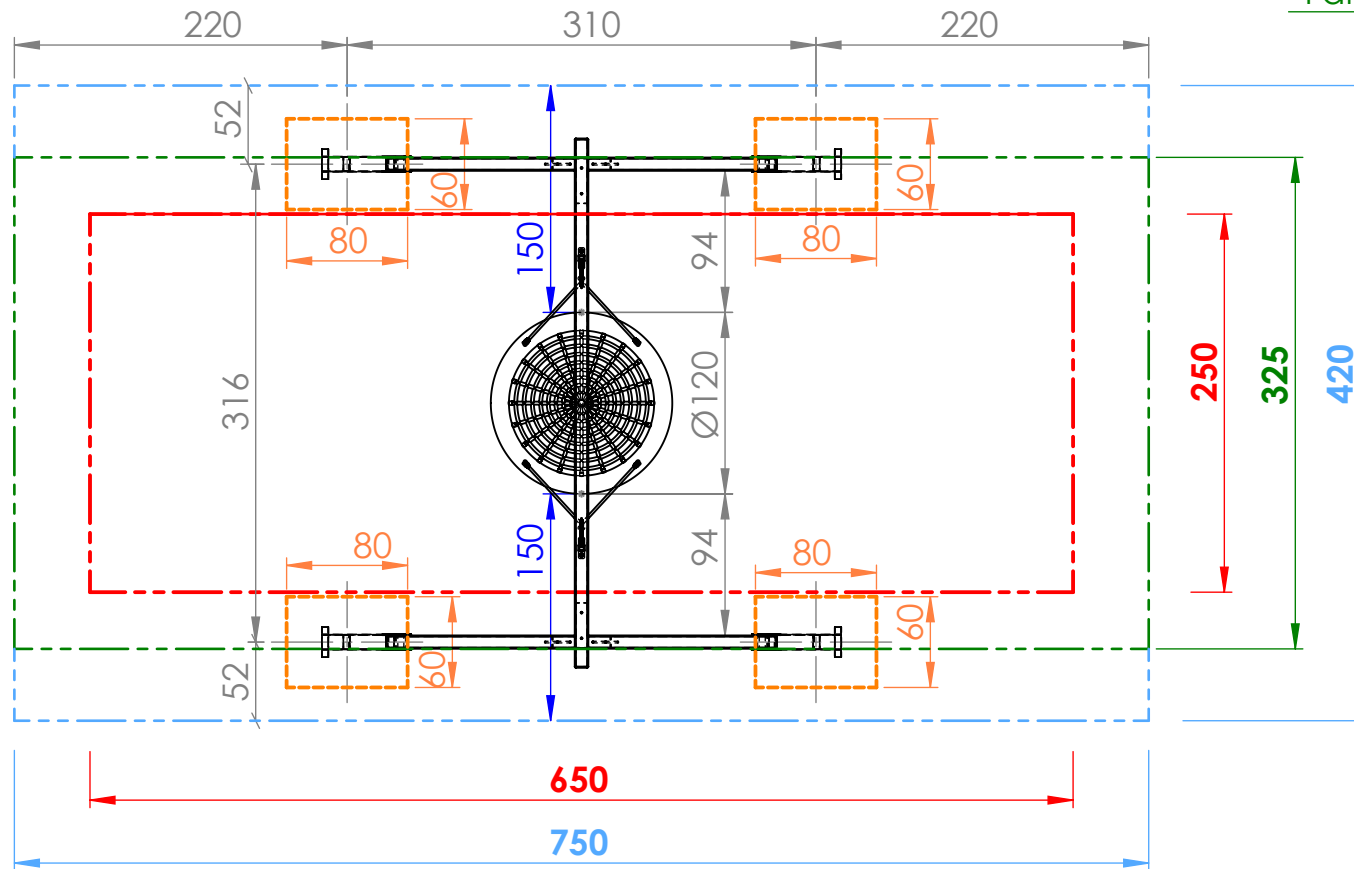

Smile Basic Nestschaukel \varnothing 120cm - SB105

Sicherheitsfreiraum & Fundamentplan

Fallschutzmaterial nach EN1177

- Loser Fallschutz mind. Tiefe 30cm
- Synthetischer Fallschutz für Fallhöhe 140cm nach EN1177 geprüft

- Sicherheitsfreiraum 420x750 cm
- Fallraum 250x650 cm (für Fallschutzplatten) - 16,25 m²
- Fallraum 325x750 cm (für loses Fallschutzmaterial nach EN 1176)
- Betonfundamente: C16/20 (XC1 GK32 II42, 5N C1-erdfeucht)

M 1:50

Smile Basic
Nestschaukel \varnothing 120cm - SB105
-> Fundamentplan

Datum:

DHW Vertriebs-GmbH
Erlaaer Straße 19
A-1230 Wien
Tel.: 01/997 10 17
info@freispiel.net
www.freispiel.net

Smile Basic Nestschaukel \varnothing 120cm - SB105

Fundamentplan

Fallschutzmaterial nach EN1177
 - Loser Fallschutz mind. Tiefe 30cm
 - Synthetischer Fallschutz für Fallhöhe 140cm nach EN1177 geprüft

- Sicherheitsfreiraum 420x750cm
- Betonfundament C16/20