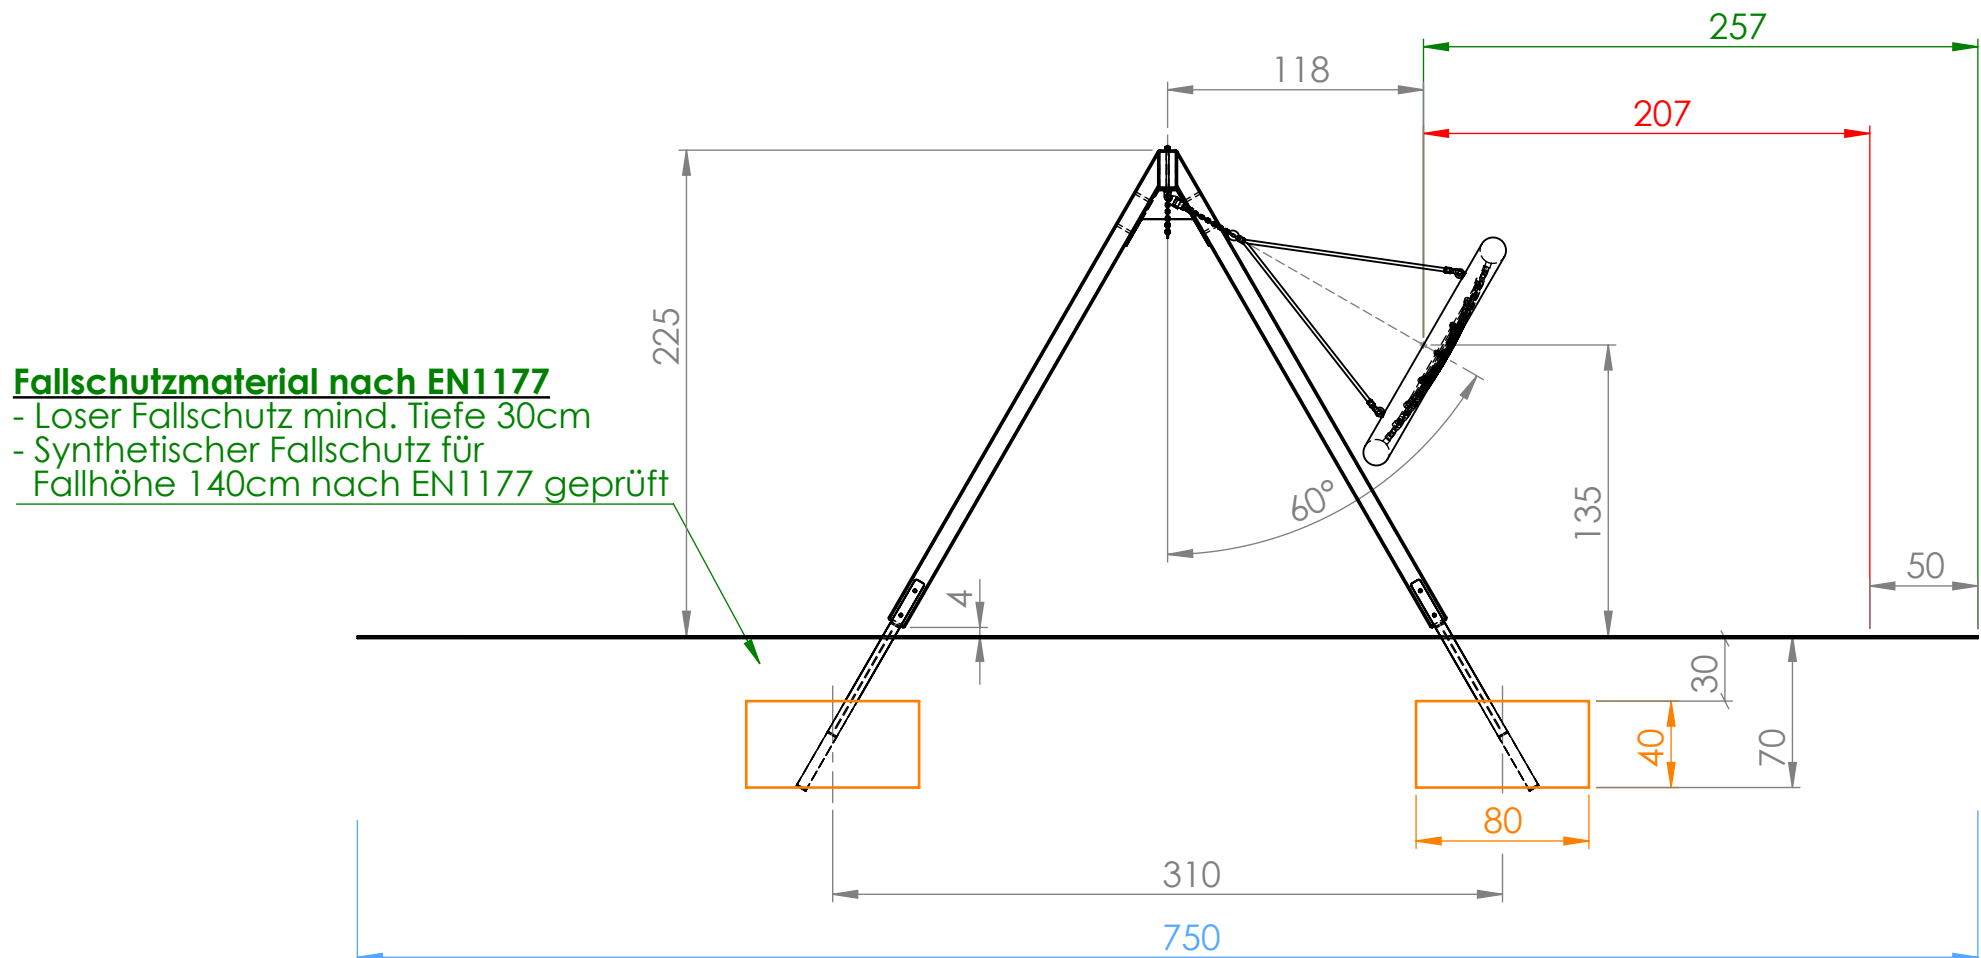

Smile Basic Nestschaukel \varnothing 120cm - SB105

Sicherheitsfreiraum & Fundamentplan

Fallschutzmaterial nach EN1177

- Loser Fallschutz mind. Tiefe 30cm
- Synthetischer Fallschutz für Fallhöhe 140cm nach EN1177 geprüft

- Sicherheitsfreiraum 420x750 cm
- Fallraum 250x650 cm (für Fallschutzplatten) - 16,25 m²
- Fallraum 325x750 cm (für loses Fallschutzmaterial nach EN 1176)
- Betonfundamente: C16/20 (XC1 GK32 II42, 5N C1-erdfeucht)

M 1:50

Smile Basic
Nestschaukel \varnothing 120cm - SB105
-> Fundamentplan

Datum:

DHW Vertriebs-GmbH
Erlaaer Straße 19
A-1230 Wien
Tel.: 01/997 10 17
info@freispiel.net
www.freispiel.net

Smile Basic Nestschaukel \varnothing 120cm - SB105

Fundamentplan

Fallschutzmaterial nach EN1177
 - Loser Fallschutz mind. Tiefe 30cm
 - Synthetischer Fallschutz für Fallhöhe 140cm nach EN1177 geprüft

- Sicherheitsfreiraum 420x750cm
- Betonfundament C16/20