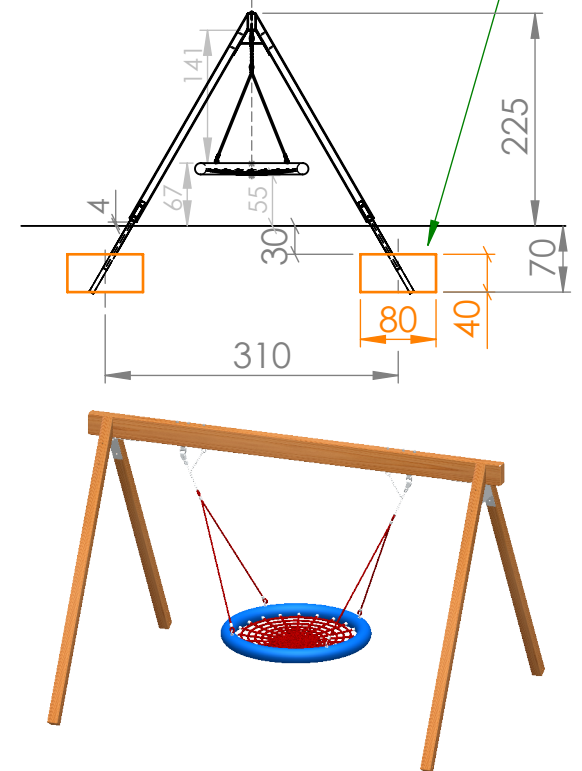

Smile Basic Nestschaukel \varnothing 120cm - SB105

Sicherheitsfreiraum & Fundamentplan

Fallschutzmaterial nach EN1177

- Loser Fallschutz mind. Tiefe 30cm
- Synthetischer Fallschutz für Fallhöhe 140cm nach EN1177 geprüft

- Sicherheitsfreiraum 420x750 cm
- Fallraum 250x650 cm (für Fallschutzplatten) - 16,25 m²
- Fallraum 325x750 cm (für loses Fallschutzmaterial nach EN 1176)
- Betonfundamente: C16/20 (XC1 GK32 II42, 5N C1-erdfeucht)

M 1:50

Smile Basic
Nestschaukel \varnothing 120cm - SB105
-> Fundamentplan

Datum:

DHW Vertriebs-GmbH
Erlaaer Straße 19
A-1230 Wien
Tel.: 01/997 10 17
info@freispiel.net
www.freispiel.net

Smile Basic Nestschaukel \varnothing 120cm - SB105

Fundamentplan

Fallschutzmaterial nach EN1177
 - Loser Fallschutz mind. Tiefe 30cm
 - Synthetischer Fallschutz für Fallhöhe 140cm nach EN1177 geprüft

- Sicherheitsfreiraum 420x750cm
- Betonfundament C16/20