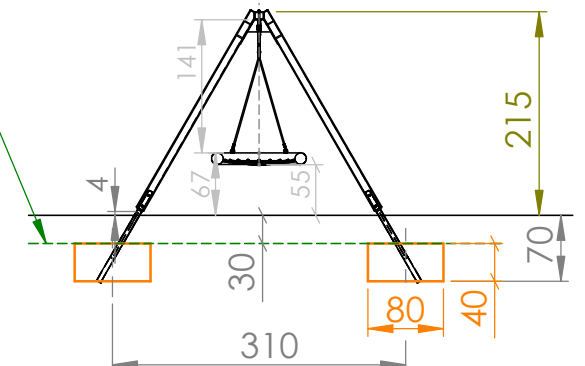

Smile Basic Nestschaukel \varnothing 100cm mit Metallbalken- SB104MB

Sicherheitsfreiraum & Fundamentplan

Fallschutzmaterial nach EN1177
 - Loser Fallschutz mind. Tiefe 30cm
 - Synthetischer Fallschutz für Fallhöhe 140cm nach EN1177 geprüft

- Sicherheitsfreiraum 400x750 cm
- Fallraum 225x650 cm (für Fallschutzplatten) - 16,25 m²
- Fallraum 325x750 cm (für loses Fallschutzmaterial nach EN 1176)
- Betonfundamente: C16/20 (XC1 GK32 II42, 5N C1-erdfeucht)