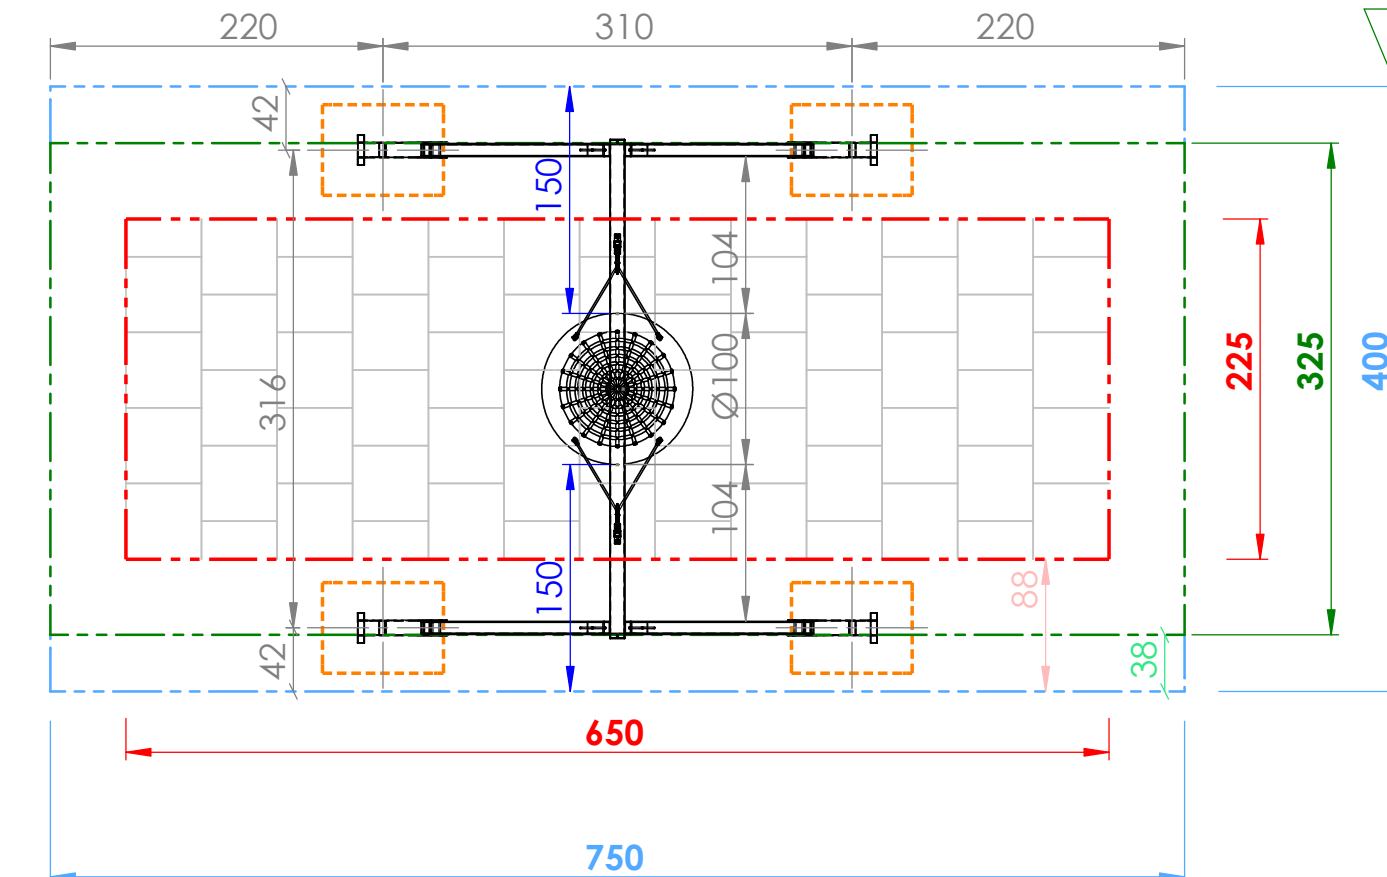

Smile Basic Nestschaukel \varnothing 100cm mit Metallbalken- SB104MB

Sicherheitsfreiraum & Fundamentplan

Fallschutzmaterial nach EN1177
 - Loser Fallschutz mind. Tiefe 30cm
 - Synthetischer Fallschutz für Fallhöhe 140cm nach EN1177 geprüft

- Sicherheitsfreiraum 400x750 cm
- Fallraum 225x650 cm (für Fallschutzplatten) - 16,25 m²
- Fallraum 325x750 cm (für loses Fallschutzmaterial nach EN 1176)
- Betonfundamente: C16/20 (XC1 GK32 II42, 5N C1-erdfeucht)

M 1:50	Smile Basic Nestschaukel \varnothing 100cm mit Metallbalken- SB104MB -> Fundamentplan
Datum:	
DHW Vertriebs-GmbH Erlaaer Straße 19 A-1230 Wien Tel.: 01/997 10 17 info@freispiel.net www.freispiel.net	

Smile Basic Nestschaukel \varnothing 100cm mit Metallbalken - SB104MB

Fallschutzmaterial nach EN1177
 - Loser Fallschutz mind. Tiefe 30cm
 - Synthetischer Fallschutz für Fallhöhe 140cm nach EN1177 geprüft