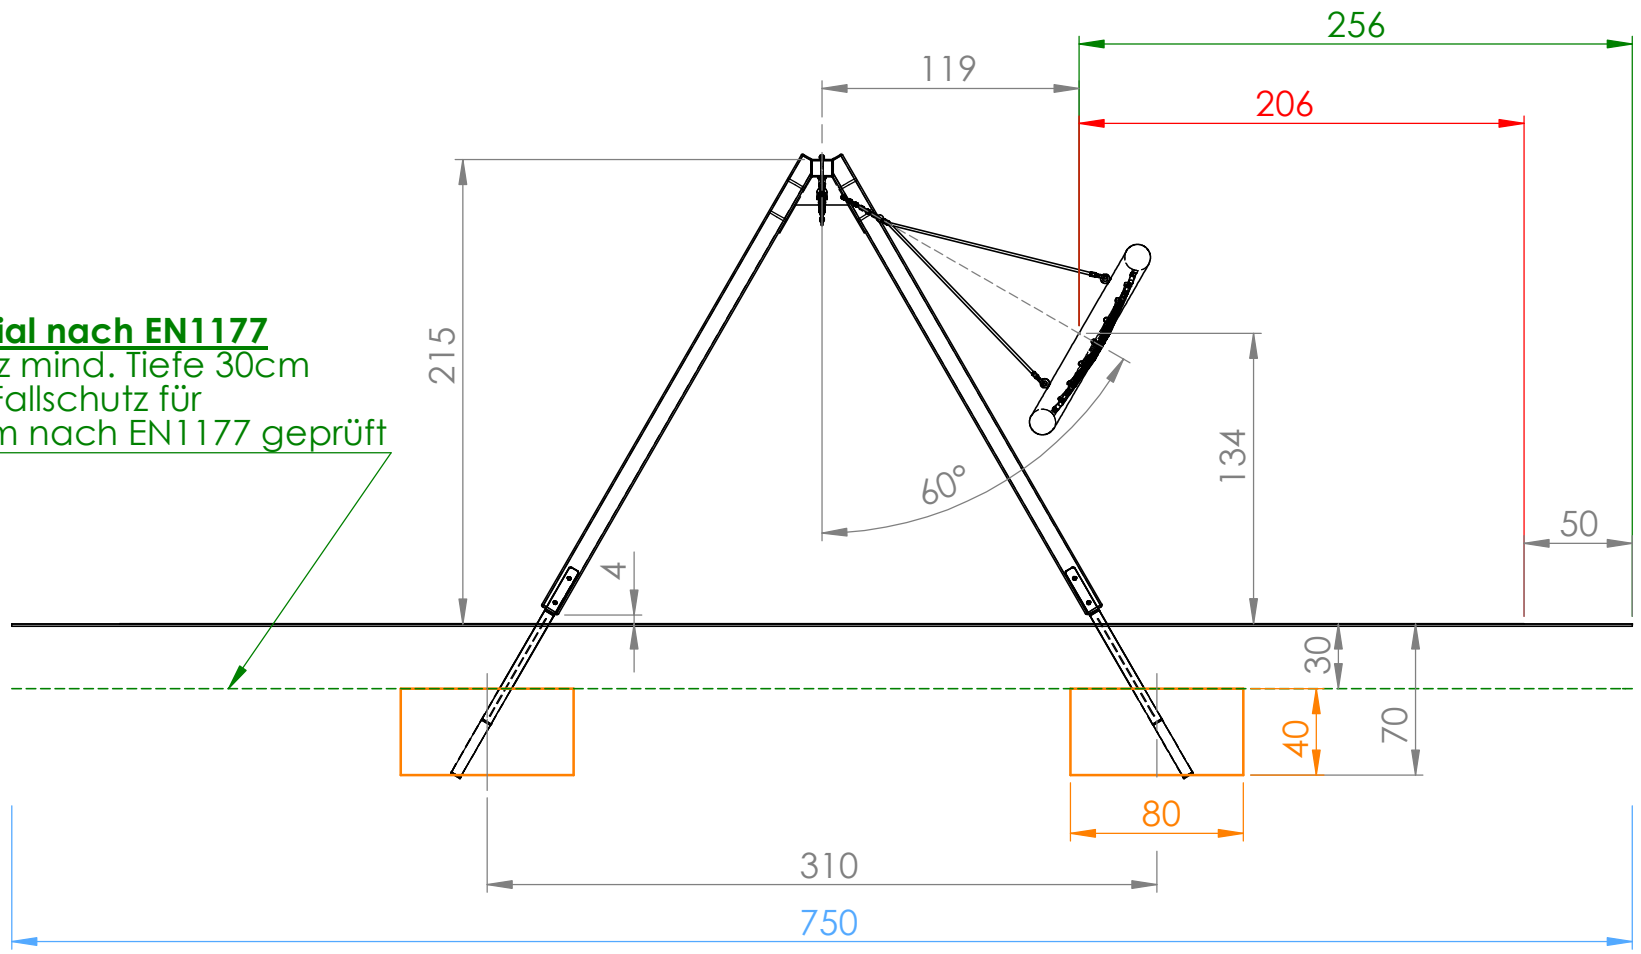

Smile Basic Nestschaukel \varnothing 100cm mit Metallbalken- SB104MB

Sicherheitsfreiraum & Fundamentplan

Fallschutzmaterial nach EN1177
 - Loser Fallschutz mind. Tiefe 30cm
 - Synthetischer Fallschutz für Fallhöhe 140cm nach EN1177 geprüft

- Sicherheitsfreiraum 400x750 cm
- Fallraum 225x650 cm (für Fallschutzplatten) - 16,25 m²
- Fallraum 325x750 cm (für loses Fallschutzmaterial nach EN 1176)
- Betonfundamente: C16/20 (XC1 GK32 II42, 5N C1-erdfeucht)

M 1:50	Smile Basic Nestschaukel \varnothing 100cm mit Metallbalken- SB104MB -> Fundamentplan
Datum:	
DHW Vertriebs-GmbH Erlaaer Straße 19 A-1230 Wien Tel.: 01/997 10 17 info@freispiel.net www.freispiel.net	

Smile Basic Nestschaukel \varnothing 100cm mit Metallbalken - SB104MB

Fallschutzmaterial nach EN1177
 - Loser Fallschutz mind. Tiefe 30cm
 - Synthetischer Fallschutz für Fallhöhe 140cm nach EN1177 geprüft