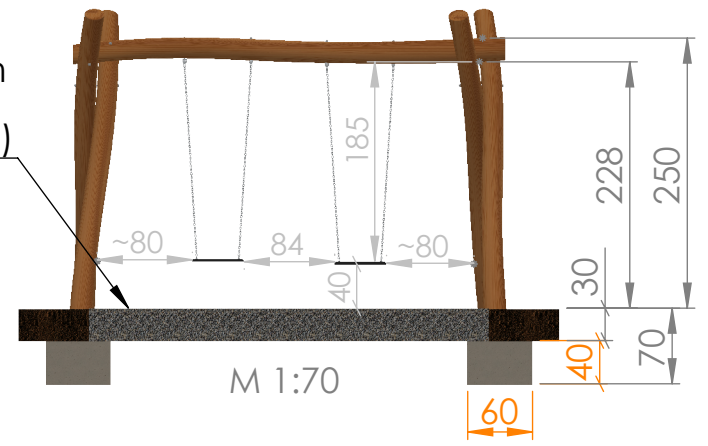

Robinico Doppelschaukel

RO1003 - 2x Brett

Annahme von losem Fallschutzmaterial (zB. Kies, Sand, Rinde)

Fallraum (Fallschutzplatten) 325x700cm
Fallraum (loose Fallschutzmaterial) 370x800cm
Sicherheitsfreiraum 500x800cm

5x Robinico Palisade \varnothing 18-22cm x 4m

M 1:50	Robinico Doppelschaukel 2x Brett RO1003
Datum:	
DHW Vertriebs-GmbH Erlaaer Straße 19 A-1230 Wien Tel.: 01/997 10 17 info@freispiel.net www.freispiel.net	