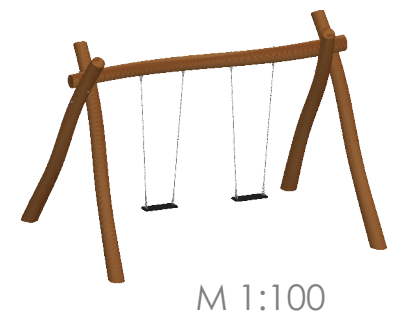

Robinico Doppelschaukel

RO1003 - 2x Brett

Annahme von losem Fallschutzmaterial (zB. Kies, Sand, Rinde)

Fallraum (Fallschutzplatten) 325x700cm
Fallraum (loose Fallschutzmaterial) 370x800cm
Sicherheitsfreiraum 500x800cm

5x Robinico Palisade \varnothing 18-22cm x 4m

M 1:50	Robinico Doppelschaukel 2x Brett RO1003
Datum:	
DHW Vertriebs-GmbH Erlaaer Straße 19 A-1230 Wien Tel.: 01/997 10 17 info@freispiel.net www.freispiel.net	