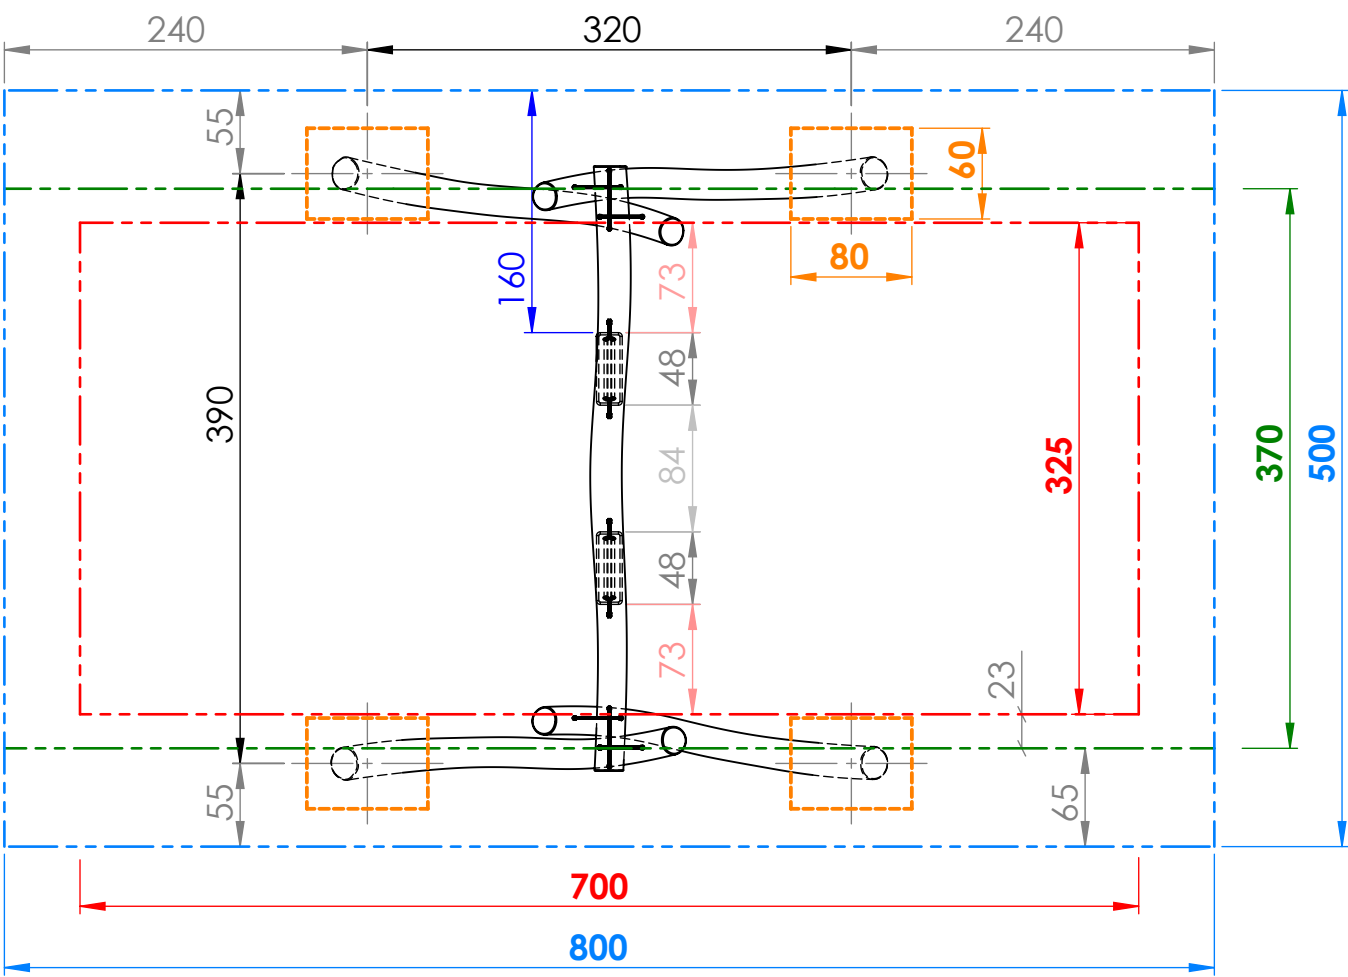

Robinico Doppelschaukel

RO1003 - 2x Brett

Annahme von losem Fallschutzmaterial (zB. Kies, Sand, Rinde)

Fallraum (Fallschutzplatten) 325x700cm
Fallraum (loose Fallschutzmaterial) 370x800cm
Sicherheitsfreiraum 500x800cm

5x Robinico Palisade \varnothing 18-22cm x 4m

M 1:50	Robinico Doppelschaukel 2x Brett RO1003
Datum:	
DHW Vertriebs-GmbH Erlaaer Straße 19 A-1230 Wien Tel.: 01/997 10 17 info@freispiel.net www.freispiel.net	