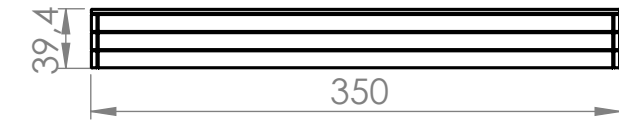

## Sandkiste Standard Dimensionen:

- > SB110 - 1,5 x 1,5 m
- > SB112 - 2 x 2 m
- > SB114 - 2,5 x 2,5 m
- > SB116 - 3 x 3 m
- > SB122 - 3,5 x 3,5 m
- > SB118 - 4 x 4 m

Alle Kanten 8mm gerundet

Datum:

DHW Vertriebs-GmbH  
Erlaaer Straße 19  
A-1230 Wien  
Tel.: 01/997 10 17  
info@freispiel.net  
www.freispiel.net

Smile Basic  
Sandkiste Standard  
-> Übersichtsplan

## Sandkiste Standard Dimensionen:

- > SB110 - 1,5 x 1,5 m
- > SB112 - 2 x 2 m
- > SB114 - 2,5 x 2,5 m
- > SB116 - 3 x 3 m
- > SB122 - 3,5 x 3,5 m
- > SB118 - 4 x 4 m

■ Sicherheitsfreiraum  
(X+300) x (X+300)