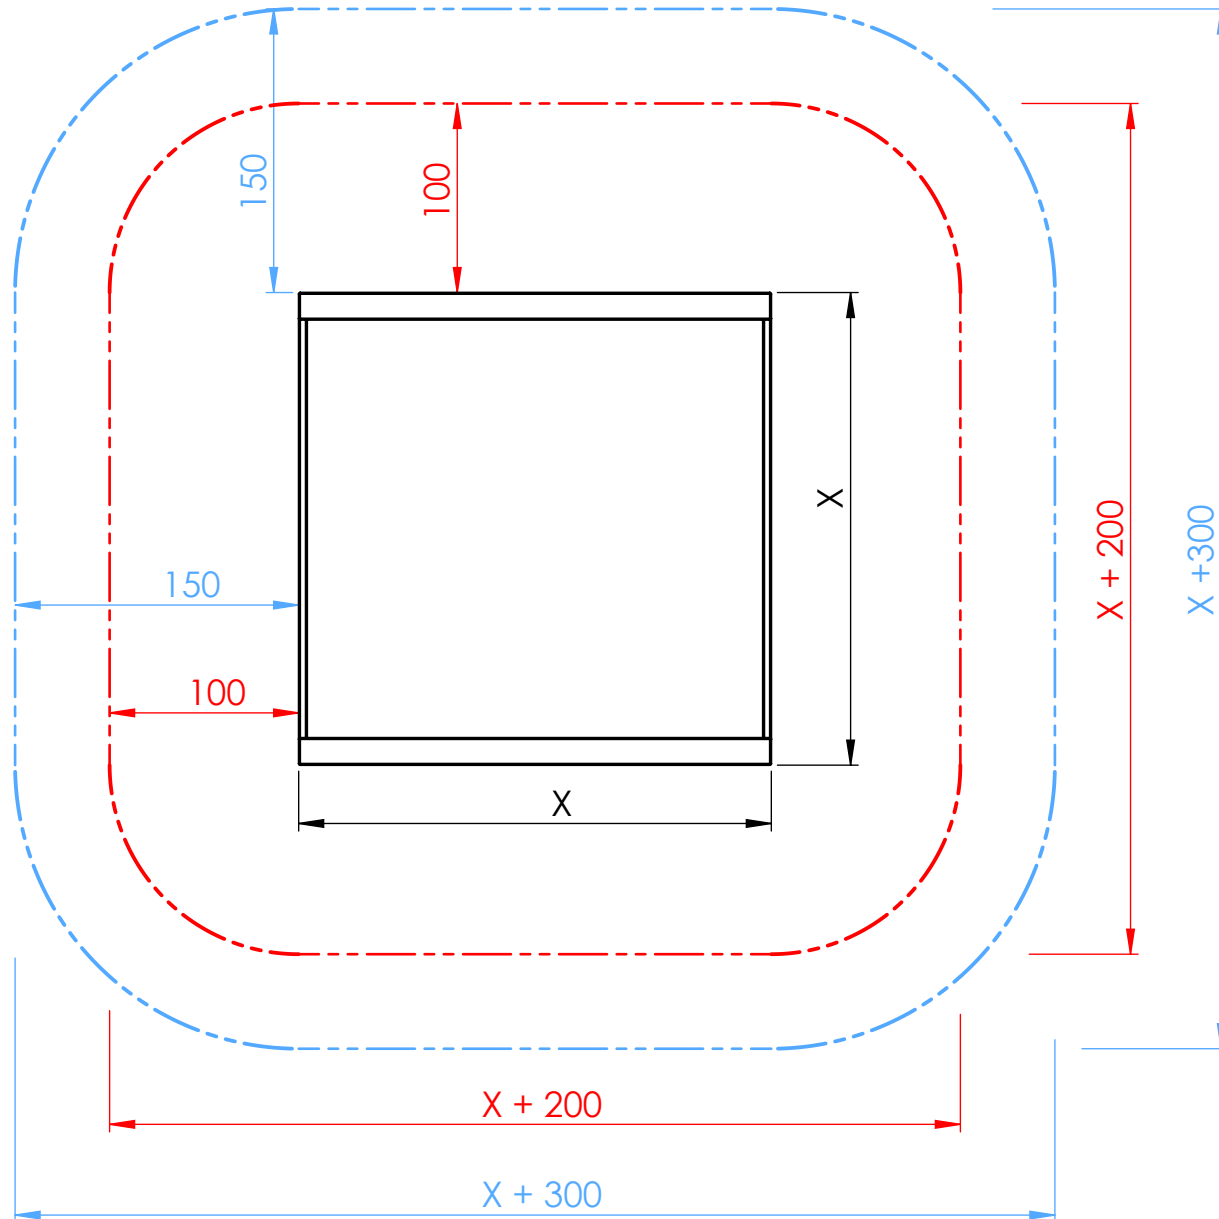

## Sandkiste Standard Dimensionen:

- > SB110 - 1,5 x 1,5 m
- > SB112 - 2 x 2 m
- > SB114 - 2,5 x 2,5 m
- > SB116 - 3 x 3 m
- > SB122 - 3,5 x 3,5 m
- > SB118 - 4 x 4 m

Alle Kanten 8mm gerundet

Datum:

DHW Vertriebs-GmbH  
Erlaaer Straße 19  
A-1230 Wien  
Tel.: 01/997 10 17  
info@freispiel.net  
www.freispiel.net

## Sandkiste Standard Dimensionen:

- > SB110 - 1,5 x 1,5 m
- > SB112 - 2 x 2 m
- > SB114 - 2,5 x 2,5 m
- > SB116 - 3 x 3 m
- > SB122 - 3,5 x 3,5 m
- > SB118 - 4 x 4 m

■ Sicherheitsfreiraum  
(X+300) x (X+300)

■ Fallraum (X+200) x (X+200)

X ... Größe der Sandkiste [cm]

Smile Basic Sandkiste Standard -> Sicherheitsfreiraum	
Datum:	
DHW Vertriebs-GmbH	
Erlaaer Straße 19	
A-1230 Wien	
Tel.: 01/997 10 17	
info@freispiel.net	
www.freispiel.net	