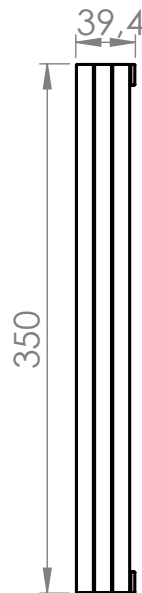

## Sandkiste Standard Dimensionen:

- > SB110 - 1,5 x 1,5 m
- > SB112 - 2 x 2 m
- > SB114 - 2,5 x 2,5 m
- > SB116 - 3 x 3 m
- > SB122 - 3,5 x 3,5 m
- > SB118 - 4 x 4 m

Alle Kanten 8mm gerundet

Datum:

DHW Vertriebs-GmbH  
Erlaaer Straße 19  
A-1230 Wien  
Tel.: 01/997 10 17  
info@freispiel.net  
www.freispiel.net

## Sandkiste Standard Dimensionen:

- > SB110 - 1,5 x 1,5 m
- > SB112 - 2 x 2 m
- > SB114 - 2,5 x 2,5 m
- > SB116 - 3 x 3 m
- > SB122 - 3,5 x 3,5 m
- > SB118 - 4 x 4 m

■ Sicherheitsfreiraum  
(X+300) x (X+300)

■ Fallraum (X+200) x (X+200)

X ... Größe der Sandkiste [cm]

Smile Basic Sandkiste Standard -> Sicherheitsfreiraum	
Datum:	
DHW Vertriebs-GmbH	
Erlaaer Straße 19	
A-1230 Wien	
Tel.: 01/997 10 17	
info@freispiel.net	
www.freispiel.net	