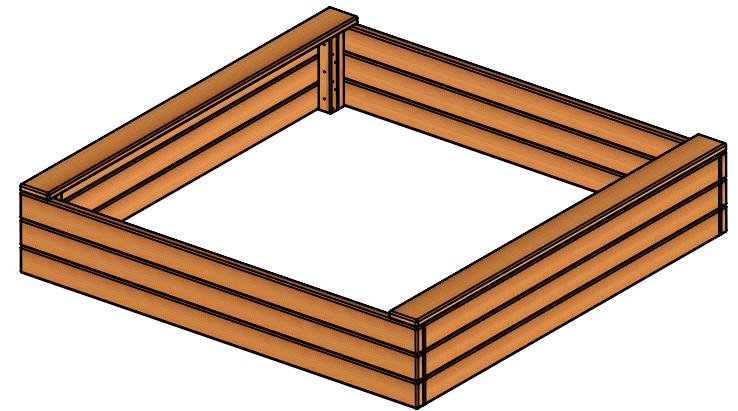

## Sandkiste Standard Dimensionen:

- > SB110 - 1,5 x 1,5 m
- > SB112 - 2 x 2 m
- > SB114 - 2,5 x 2,5 m
- > SB116 - 3 x 3 m
- > SB122 - 3,5 x 3,5 m
- > SB118 - 4 x 4 m

Alle Kanten 8mm gerundet

Datum:

DHW Vertriebs-GmbH  
Erlaaer Straße 19  
A-1230 Wien  
Tel.: 01/997 10 17  
info@freispiel.net  
www.freispiel.net

Smile Basic  
Sandkiste Standard  
-> Übersichtsplan

## Sandkiste Standard Dimensionen:

- > SB110 - 1,5 x 1,5 m
- > SB112 - 2 x 2 m
- > SB114 - 2,5 x 2,5 m
- > SB116 - 3 x 3 m
- > SB122 - 3,5 x 3,5 m
- > SB118 - 4 x 4 m

■ Sicherheitsfreiraum  
(X+300) x (X+300)