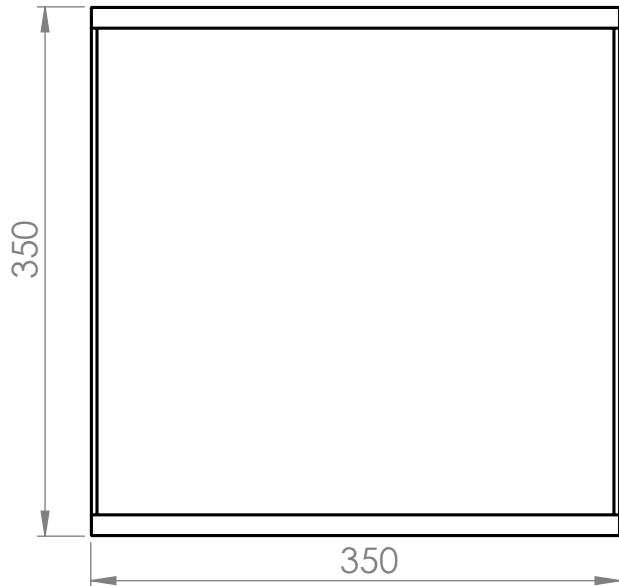

## Sandkiste Standard Dimensionen:

- > SB110 - 1,5 x 1,5 m
- > SB112 - 2 x 2 m
- > SB114 - 2,5 x 2,5 m
- > SB116 - 3 x 3 m
- > SB122 - 3,5 x 3,5 m
- > SB118 - 4 x 4 m

Alle Kanten 8mm gerundet

Datum:

DHW Vertriebs-GmbH  
Erlaaer Straße 19  
A-1230 Wien  
Tel.: 01/997 10 17  
info@freispiel.net  
www.freispiel.net

## Sandkiste Standard Dimensionen:

- > SB110 - 1,5 x 1,5 m
- > SB112 - 2 x 2 m
- > SB114 - 2,5 x 2,5 m
- > SB116 - 3 x 3 m
- > SB122 - 3,5 x 3,5 m
- > SB118 - 4 x 4 m

■ Sicherheitsfreiraum  
(X+300) x (X+300)