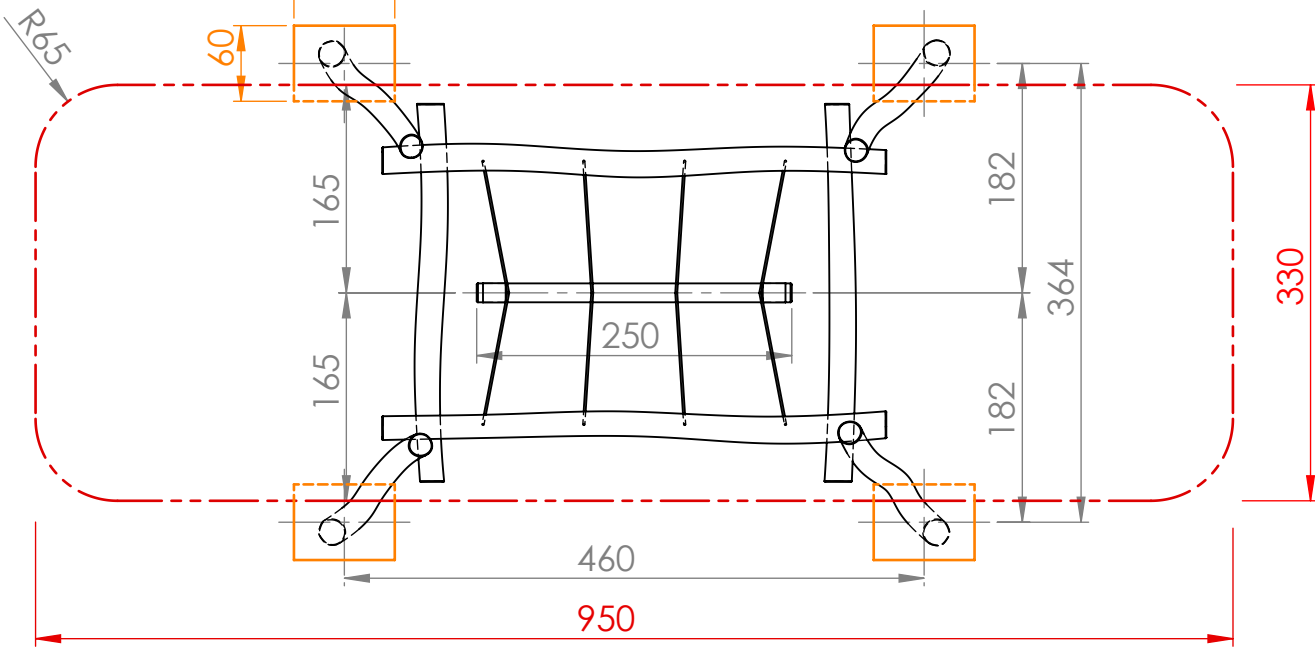

# Robinico Tauschaukel - RO1014

Wikingerschaukel

6x Robinien Palisade  $\varnothing$  18-22cm x 4m  
 2x Robinien Palisade  $\varnothing$  18-22cm x 3m

M 1:140

Fallraum 950x330cm (=Sicherheitsfreiraum)

M 1:60	Robinico Tauschaukel RO1014
Datum:	
DHW Vertriebs-GmbH Erlaaer Straße 19 A-1230 Wien Tel.: 01/997 10 17 info@freispiel.net www.freispiel.net	