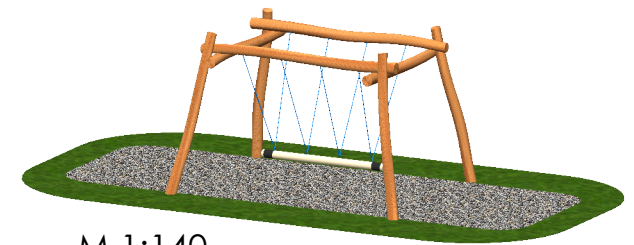

# Robinico Tauschaukel - RO1014

Wikingerschaukel

6x Robinien Palisade  $\varnothing$  18-22cm x 4m  
 2x Robinien Palisade  $\varnothing$  18-22cm x 3m

M 1:140

Fallraum 950x330cm (=Sicherheitsfreiraum)

M 1:60	Robinico Tauschaukel RO1014
Datum:	
DHW Vertriebs-GmbH Erlaaer Straße 19 A-1230 Wien Tel.: 01/997 10 17 info@freispiel.net www.freispiel.net	