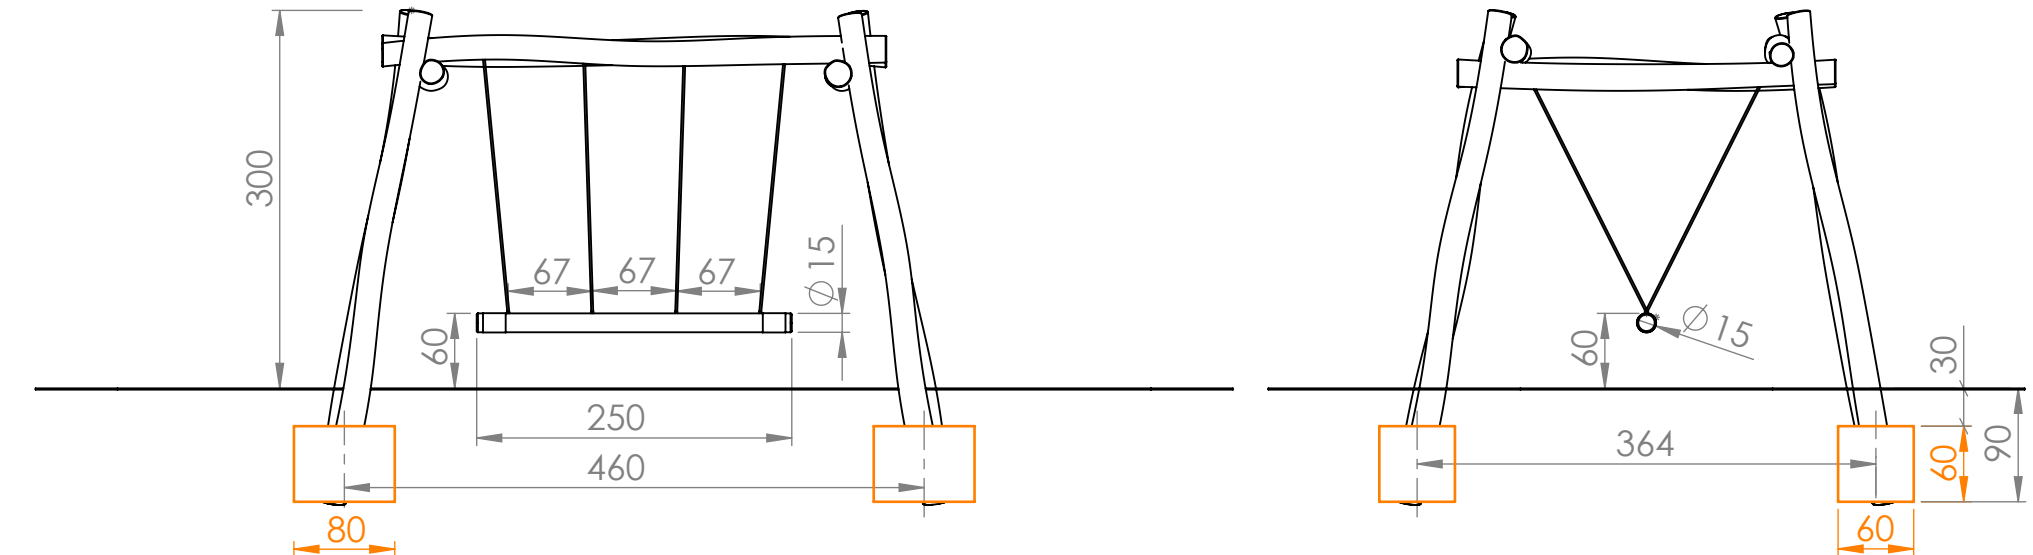

# Robinico Tauschaukel - RO1014

Wikingerschaukel

6x Robinien Palisade  $\varnothing$  18-22cm x 4m  
 2x Robinien Palisade  $\varnothing$  18-22cm x 3m

M 1:140

Fallraum 950x330cm (=Sicherheitsfreiraum)

M 1:60	Robinico Tauschaukel RO1014
Datum:	
DHW Vertriebs-GmbH Erlaaer Straße 19 A-1230 Wien Tel.: 01/997 10 17 info@freispiel.net www.freispiel.net	