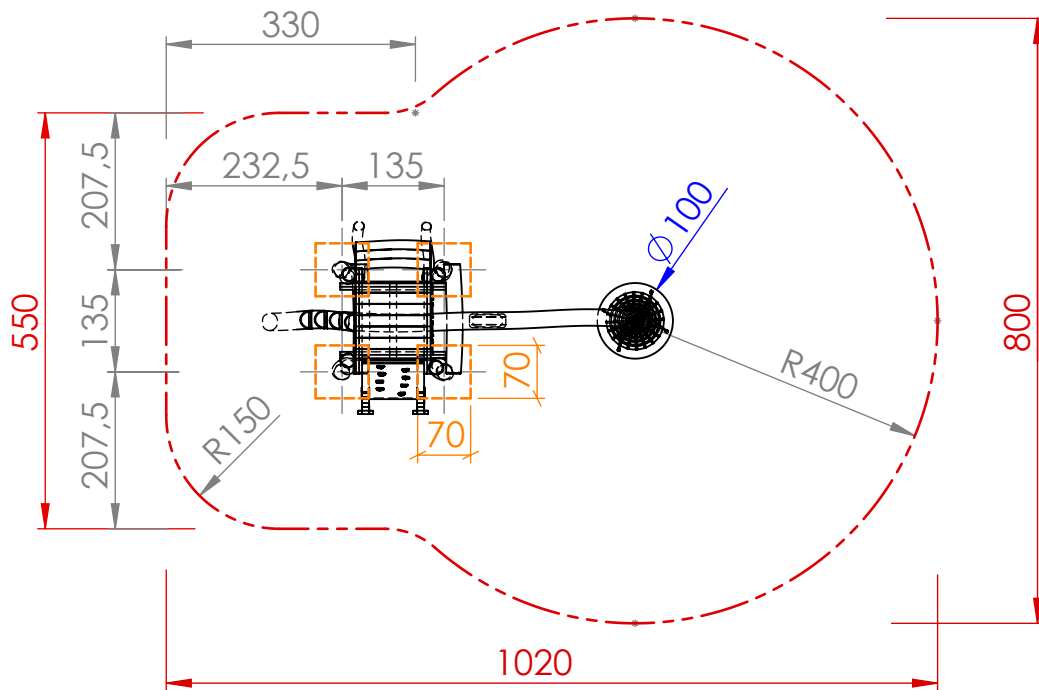

Robinico Pendelturm - RO1005

Nestschaukelkorb ϕ 100cm

Betonfundamente C16/20

- 4x Robinico Palisade ϕ 18-22cm x 3,5m (Turmsteher)
- 2x Robinico Palisade ϕ 18-22cm x 1,5m (Querträger)
- 1x Robinico Palisade ϕ 20-24cm x 5m (Schaukelmast)
- 1x Robinico Palisade ϕ 20-24cm x 2,5m (Kerbenstamm)
- 2x Robinico Palisade ϕ 14-18cm x 2,5m (Sprossenaufstieg)
- 3x Robinico Palisade ϕ 10-14cm x 1m (Sprossen)
- 1x Podest 1x1m

M 1:120

M 1:100	Robinico Pendelturm RO1005
Datum:	
DHW Vertriebs-GmbH Erlaaer Straße 19 A-1230 Wien Tel.: 01/997 10 17 info@freispiel.net www.freispiel.net	
	