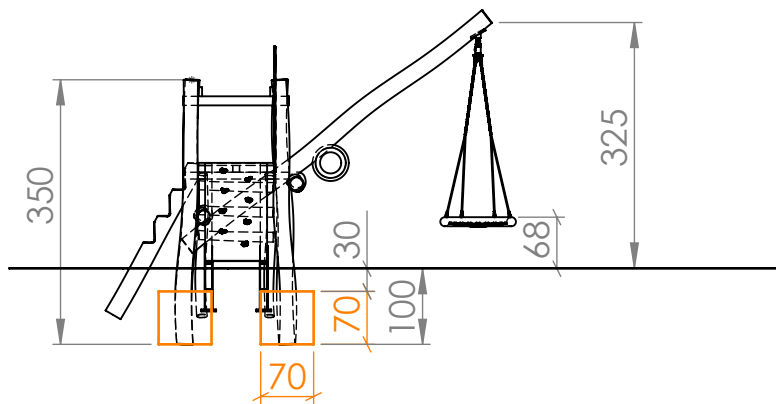

Robinico Pendelturm - RO1005

Nestschaukelkorb ϕ 100cm

Betonfundamente C16/20

- 4x Robinico Palisade ϕ 18-22cm x 3,5m (Turmsteher)
- 2x Robinico Palisade ϕ 18-22cm x 1,5m (Querträger)
- 1x Robinico Palisade ϕ 20-24cm x 5m (Schaukelmast)
- 1x Robinico Palisade ϕ 20-24cm x 2,5m (Kerbenstamm)
- 2x Robinico Palisade ϕ 14-18cm x 2,5m (Sprossenaufstieg)
- 3x Robinico Palisade ϕ 10-14cm x 1m (Sprossen)
- 1x Podest 1x1m